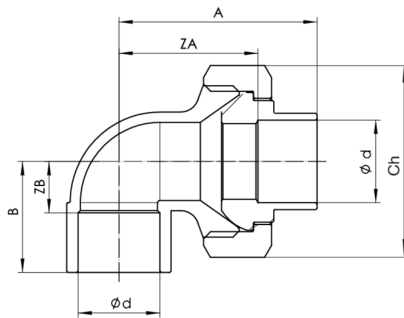

B4096B

Winkelverschraubung konischdichtend.

Technische Spezifikationen

D X D	BAG	MASTER BOX	CODE	A	B	ZA	ZB	CH
12 x 12	10	150	B4096B012012000	37,2	17,3	28,2	10	30
15 x 15	10	100	B4096B015015000	39,2	19,5	28,2	8,8	30
16 x 16	10	100	B4096B016016000	39,8	20	27,8	9	30
18 x 18	10	100	B4096B018018000	43,6	24,2	30,6	11,2	37
22 x 22	10	70	B4096B022022000	48,3	30,2	32,3	17	37
28 x 28	10	50	B4096B028028000	58	35,4	39	17	46
35 x 35	5	10	B4096B035035000	70,6	44,5	44,6	18,5	52