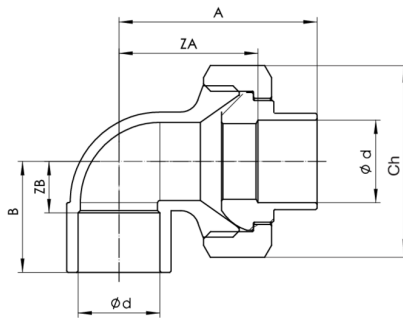

B40980

Winkelverschraubung 90° konischdichtend mit A Gewinde.

Technische Spezifikationen

Ø D X R	BAG	MASTER BOX	CODE	A	B	ZA	ZB	I	CH
28 x 1"	5	30	B40980B01028000	69,2	35,5	56,5	16,4	12,7	46

Anwendungen