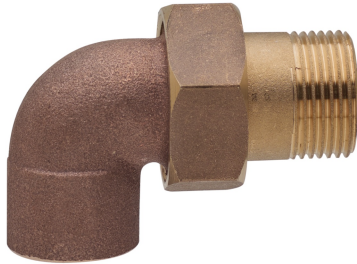

B40980

Winkelverschraubung 90° konischdichtend mit A Gewinde.

Technische Spezifikationen

Ø D X R	BAG	MASTER BOX	CODE	A	B	ZA	ZB	I	CH
28 x 1"	5	30	B40980B01028000	69,2	35,5	56,5	16,4	12,7	46

Anwendungen