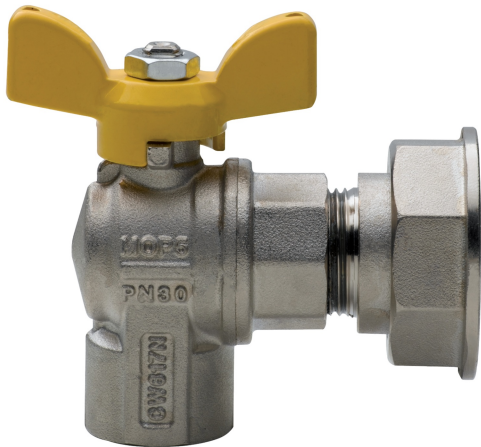

9070

Eck-Kugelhahn mit vollem Durchgang für Gas,
Innengewinde und Anschluss für Gaszähler mit
Aluminiumgriff.

Technische Spezifikationen

ØD X ØD	BOX	MASTER BOX	CODE	I	L	H	H1	CH	ØH	ØF	ØG	M	MOP	KG
3/4" x 1"1/4	6	12	9070280000	16,3	51	89	38	46	39	30,5	38,5	64	5	0,47
1" x 1"1/4	6	12	9070290000	19,1	63	100	45,5	46	49	30,5	38,5	64	5	0,72

Temperature range: -20°C +60°C.

Anwendungen

GAS