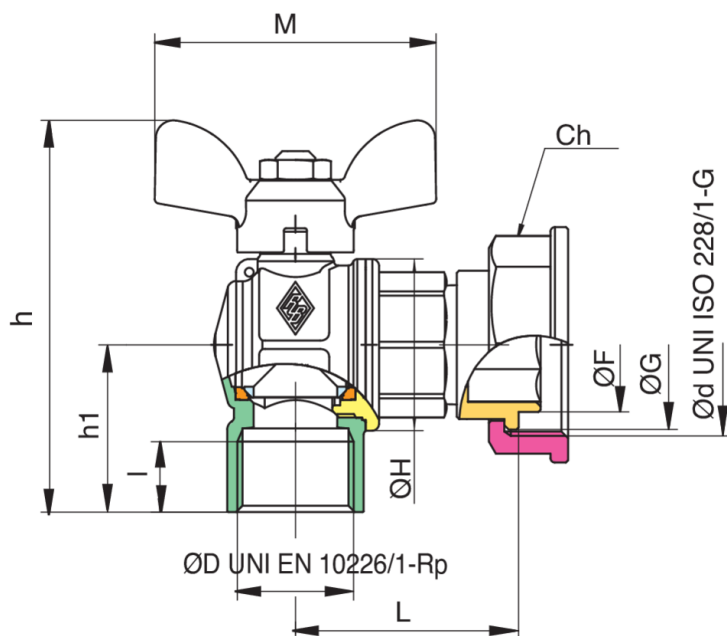

9070

Eck-Kugelhahn mit vollem Durchgang für Gas, Innengewinde und Anschluss für Gaszähler mit Aluminiumgriff.

Technische Spezifikationen

ØD X ØD	BOX	MASTER BOX	CODE	I	L	H	H1	CH	ØH	ØF	ØG	M	MOP	KG
3/4" x 1"1/4	6	12	9070280000	16,3	51	89	38	46	39	30,5	38,5	64	5	0,47
1" x 1"1/4	6	12	9070290000	19,1	63	100	45,5	46	49	30,5	38,5	64	5	0,72

Temperature range: -20°C +60°C.

Anwendungen

GAS