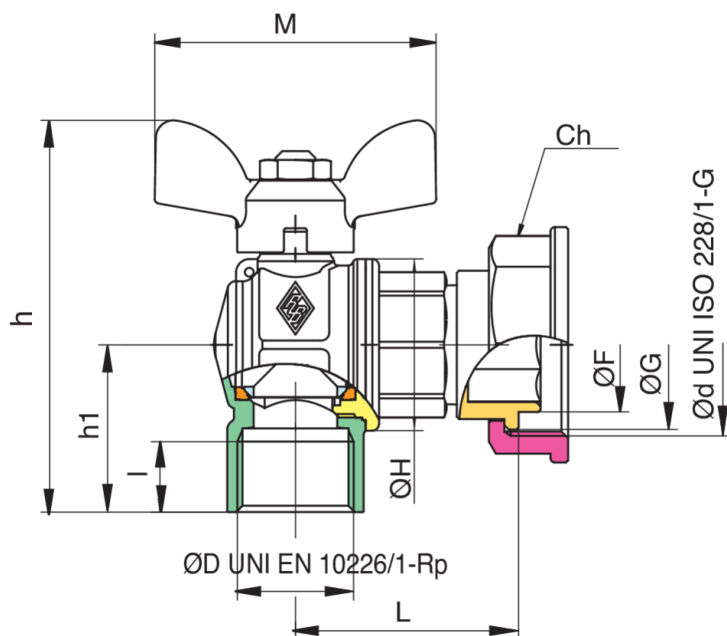

9070

Eck-Kugelhahn mit vollem Durchgang für Gas,
Innengewinde und Anschluss für Gaszähler mit
Aluminiumgriff.

Technische Spezifikationen

ØD X ØD	BOX	MASTER BOX	CODE	I	L	H	H1	CH	ØH	ØF	ØG	M	MOP	KG
3/4" x 1"1/4	6	12	9070280000	16,3	51	89	38	46	39	30,5	38,5	64	5	0,47
1" x 1"1/4	6	12	9070290000	19,1	63	100	45,5	46	49	30,5	38,5	64	5	0,72

Temperature range: -20°C +60°C.

Anwendungen

GAS