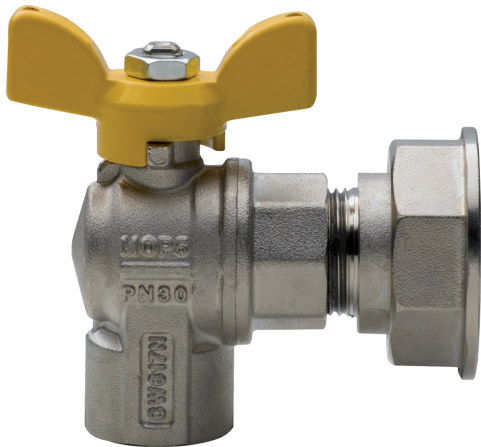

9070

Eck-Kugelhahn mit vollem Durchgang für Gas, Innengewinde und Anschluss für Gaszähler mit Aluminiumgriff.

Technische Spezifikationen

ØD X ØD	BOX	MASTER BOX	CODE	I	L	H	H1	CH	ØH	ØF	ØG	M	MOP	KG
3/4" x 1"1/4	6	12	9070280000	16,3	51	89	38	46	39	30,5	38,5	64	5	0,47
1" x 1"1/4	6	12	9070290000	19,1	63	100	45,5	46	49	30,5	38,5	64	5	0,72

Temperature range: -20°C +60°C.

Anwendungen

GAS