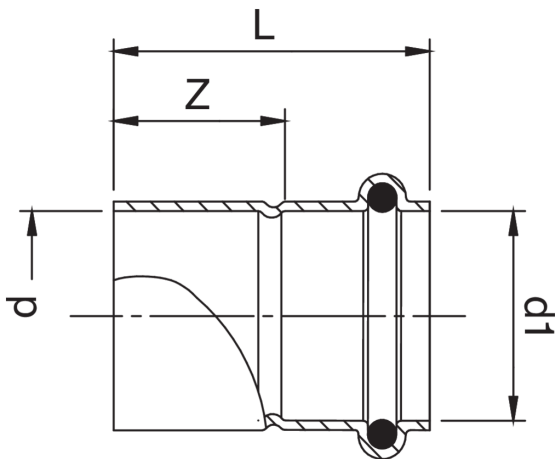

RJ5270

Löt/Press-Muffe I/I mit O-Ringe.

Technische Spezifikationen

D X D1	BAG	MASTER BOX	CODE	L	Z
32 x 32	5	50	RJ5270032032000	46	25
40 x 40	10	50	RJ5270040040000	55	30

Anwendungen