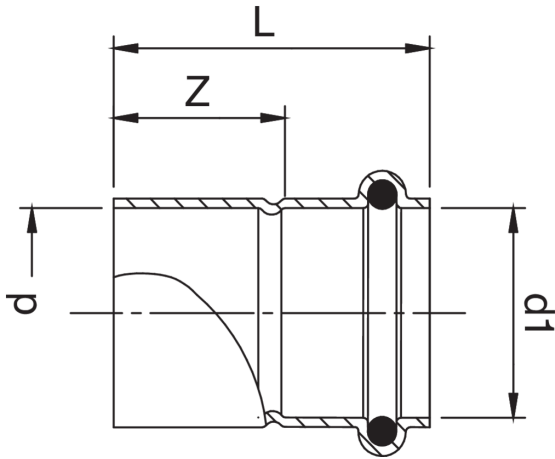

RJ5270

Löt/Press-Muffe I/I mit O-Ringe.

Technische Spezifikationen

D X D1	BAG	MASTER BOX	CODE	L	Z
32 x 32	5	50	RJ5270032032000	46	25
40 x 40	10	50	RJ5270040040000	55	30

Anwendungen