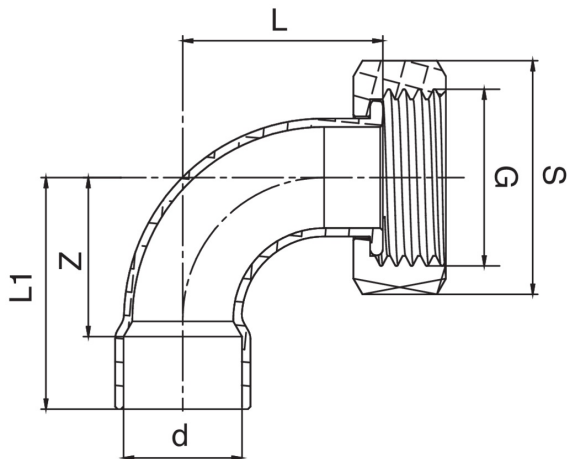

## RD5002

Bogenverschraubung 90° mit G Gewinde.

### Technische Spezifikationen

D X G	BAG	MASTER BOX	CODE	L	L1	S	Z
12 x 3/8"	10	200	RD5002A38012000	23	25	20	17
12 x 1/2"	10	150	RD5002A12012000	23	25	24	17
14 x 1/2"	10	150	RD5002A12014000	27	31	24	20
15 x 1/2"	10	150	RD5002A12015000	26	28	24	18
15 x 3/4"	10	150	RD5002A34015000	35	39	30	29
16 x 1/2"	10	100	RD5002A12016000	25	31	24	21
16 x 3/4"	10	100	RD5002A34016000	35	39	30	29
18 x 3/4"	10	100	RD5002A34018000	34	38	30	26
22 x 3/4"	10	150	RD5002A34022000	32	41	30	26