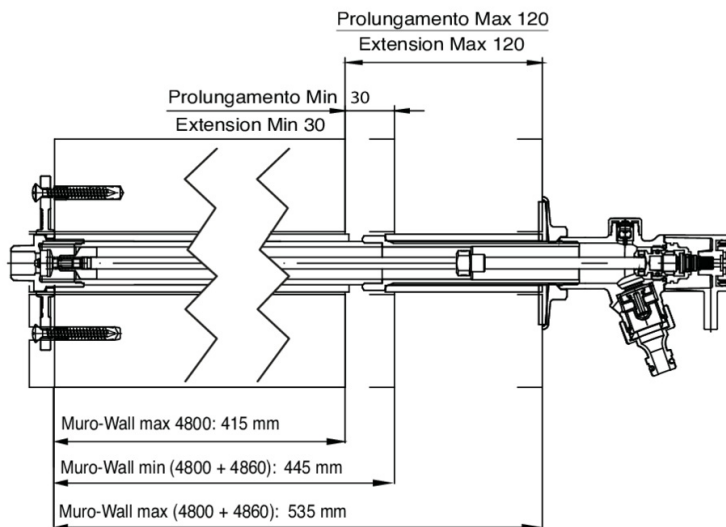

4860

Verlängerung für frostsichere Außenarmatur FROZEN
Typ 4800 und 4810.

Technische Spezifikationen

GRÖSSE	DN	BOX	MASTER BOX	CODE	ESTENSIONE CON UNA PROLUNGA - LENGTH OF ONE EXTENSION - MIN	ESTENSIONE CON UNA PROLUNGA - LENGTH OF ONE EXTENSION - MAX	ESTENSIONE CON DUE PROLUNGHE - LENGTH OF TWO EXTENSION - MIN	ESTENSIONE CON DUE PROLUNGHE - LENGTH OF TWO EXTENSION - MAX	KG	N°MAX PROLUNGAMENTI - MAX NUMBER OF EXTENSIONS
1/2"-3/4"	15-20	1	8	4860040000	30	120	150	240	0,35	2