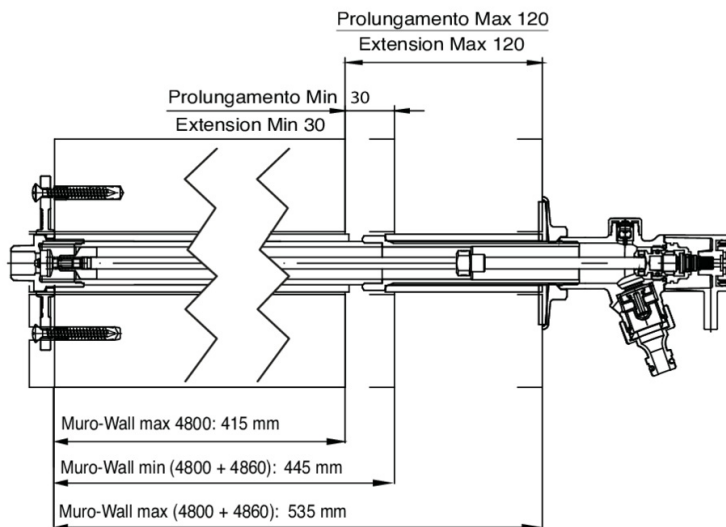

## 4860

Verlängerung für frostsichere Außenarmatur FROZEN  
Typ 4800 und 4810.

### Technische Spezifikationen

GRÖSSE	DN	BOX	MASTER BOX	CODE	ESTENSIONE CON UNA PROLUNGA - LENGTH OF ONE EXTENSION - MIN	ESTENSIONE CON UNA PROLUNGA - LENGTH OF ONE EXTENSION - MAX	ESTENSIONE CON DUE PROLUNGHE - LENGTH OF TWO EXTENSION - MIN	ESTENSIONE CON DUE PROLUNGHE - LENGTH OF TWO EXTENSION - MAX	KG	N°MAX PROLUNGAMENTI - MAX NUMBER OF EXTENSIONS
1/2"-3/4"	15-20	1	8	4860040000	30	120	150	240	0,35	2