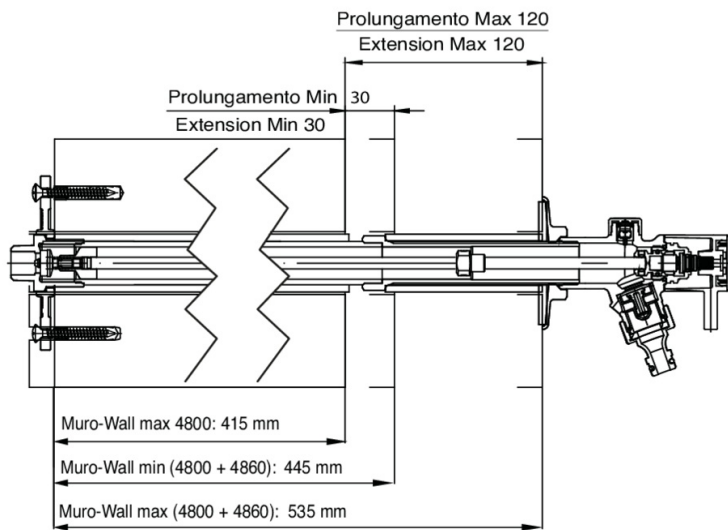

4860

Verlängerung für frostsichere Außenarmatur FROZEN
Typ 4800 und 4810.

Technische Spezifikationen

GRÖSSE	DN	BOX	MASTER BOX	CODE	ESTENSIONE CON UNA PROLUNGA - LENGTH OF ONE EXTENSION - MIN	ESTENSIONE CON UNA PROLUNGA - LENGTH OF ONE EXTENSION - MAX	ESTENSIONE CON DUE PROLUNGHE - LENGTH OF TWO EXTENSION - MIN	ESTENSIONE CON DUE PROLUNGHE - LENGTH OF TWO EXTENSION - MAX	KG	N°MAX PROLUNGAMENTI - MAX NUMBER OF EXTENSIONS
1/2"-3/4"	15-20	1	8	4860040000	30	120	150	240	0,35	2