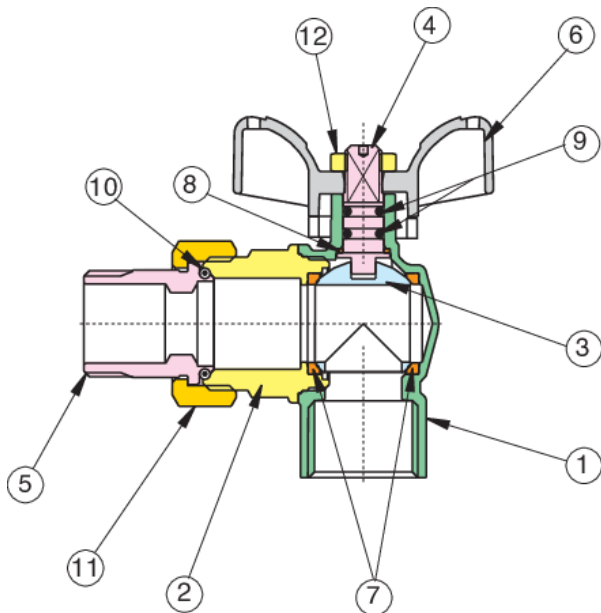

## 4624

Eck-Kugelhahn mit Verschraubung, mit blauem Aluminium Flügelgriff.

### Technische Spezifikationen

POSITION	TEILNAME	MATERIAL	NR. STÜCK
1	GEHÄUSE	BRASS CW617N UNI EN 12165	1
2	MUFFE	BRASS CW617N UNI EN 12165	1
3	KUGEL	BRASS CW617N UNI EN 12165	1
4	SPINDEL	BRASS CW614N UNI EN 12164	1
5	ANSCHLUSS	BRASS CW617N UNI EN 12165	1
6	GRIFF	ALUMINIUM EN-AC 46100 EN 1706	1
7	KUGELDICHTUNG	PTFE	1
8	SPINDELDICHTUNG	PTFE	2
9	O-RING	EPDM	1
10	O-RING	EPDM	2
11	MUTTER	BRASS CW617N UNI EN 12165	1
12	MUTTER	STEEL CL 04	1

GRÖSSE	DN	BOX	MASTER BOX	CODE	I	I1	M	H	H1	L	CH	KV	PN	KG
1/2"	15	15	60	4624040000	15	10	50	74,5	34	59	30	6	30	0,29
3/4"	20	10	40	4624050000	16,3	12	64	89	38	70,5	37	11,5	30	0,45
1"	25	10	20	4624060000	19,1	14	64	100	45,5	80,5	47	18,3	30	0,79