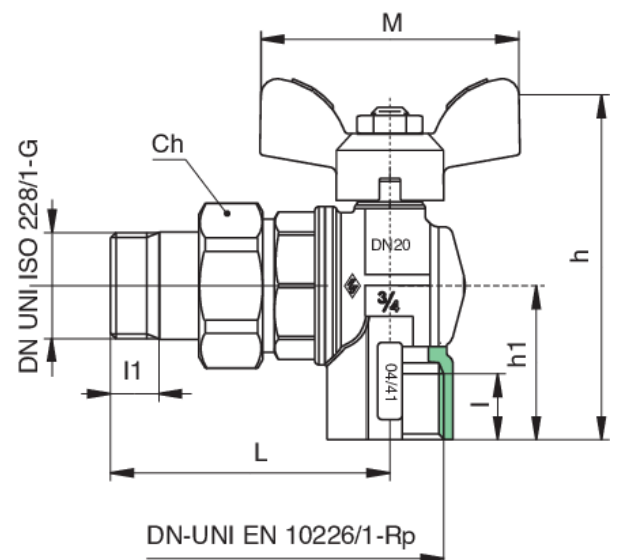

## 4624

Eck-Kugelhahn mit Verschraubung, mit blauem Aluminium Flügelgriff.

### Technische Spezifikationen

POSITION	TEILNAME	MATERIAL	NR. STÜCK
1	GEHÄUSE	BRASS CW617N UNI EN 12165	1
2	MUFFE	BRASS CW617N UNI EN 12165	1
3	KUGEL	BRASS CW617N UNI EN 12165	1
4	SPINDEL	BRASS CW614N UNI EN 12164	1
5	ANSCHLUSS	BRASS CW617N UNI EN 12165	1
6	GRIFF	ALUMINIUM EN-AC 46100 EN 1706	1
7	KUGELDICHTUNG	PTFE	1
8	SPINDELDICHTUNG	PTFE	2
9	O-RING	EPDM	1
10	O-RING	EPDM	2
11	MUTTER	BRASS CW617N UNI EN 12165	1
12	MUTTER	STEEL CL 04	1

GRÖSSE	DN	BOX	MASTER BOX	CODE	I	I1	M	H	H1	L	CH	KV	PN	KG
1/2"	15	15	60	4624040000	15	10	50	74,5	34	59	30	6	30	0,29
3/4"	20	10	40	4624050000	16,3	12	64	89	38	70,5	37	11,5	30	0,45
1"	25	10	20	4624060000	19,1	14	64	100	45,5	80,5	47	18,3	30	0,79