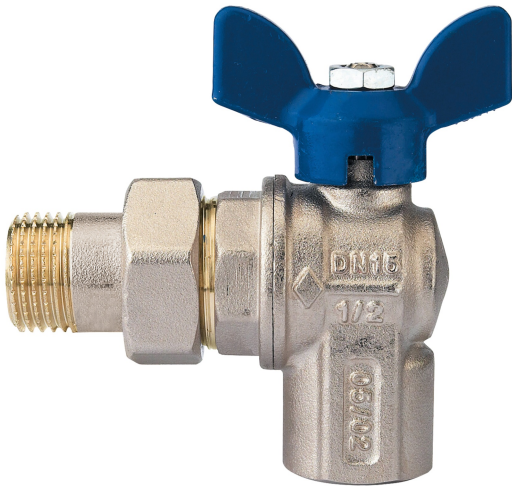

## 4624

Eck-Kugelhahn mit Verschraubung, mit blauem Aluminium Flügelgriff.

### Technische Spezifikationen

POSITION	TEILNAME	MATERIAL	NR. STÜCK
1	GEHÄUSE	BRASS CW617N UNI EN 12165	1
2	MUFFE	BRASS CW617N UNI EN 12165	1
3	KUGEL	BRASS CW617N UNI EN 12165	1
4	SPINDEL	BRASS CW614N UNI EN 12164	1
5	ANSCHLUSS	BRASS CW617N UNI EN 12165	1
6	GRIFF	ALUMINIUM EN-AC 46100 EN 1706	1
7	KUGELDICHTUNG	PTFE	1
8	SPINDELDICHTUNG	PTFE	2
9	O-RING	EPDM	1
10	O-RING	EPDM	2
11	MUTTER	BRASS CW617N UNI EN 12165	1
12	MUTTER	STEEL CL 04	1