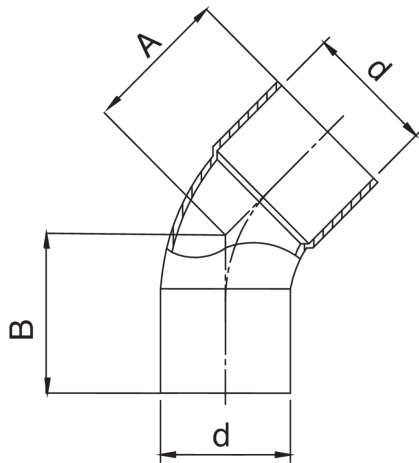

RR5040

Bogen 45° I/A.

Technische Spezifikationen

D	BAG	MASTER BOX	CODE	A	B
6	10	1000	RR5040006006000	14	19
8	10	1000	RR5040008008000	14	19
10	25	800	RR5040010010000	12	14
12	10	600	RR5040012012000	13	14,5
14	10	400	RR5040014014000	15	17
15	10	400	RR5040015015000	15	17
16	10	500	RR5040016016000	15,5	17,5
18	10	250	RR5040018018000	18	20
20	10	400	RR5040020020000	21	23
22	10	100	RR5040022022000	21,5	23,5
28	10	80	RR5040028028000	25,5	27,5
32	5	100	RR5040032032000	31,5	33,5
35	5	100	RR5040035035000	33	35
36	5	100	RR5040036036000	33,5	35
40	5	80	RR5040040040000	37	39
42	5	50	RR5040042042000	38	40
52	5	10	RR5040052052000	45	48
54	1	10	RR5040054054000	46	48
63	1	20	RR5040063063000	52,5	56
64	1	25	RR5040064064000	62	64
66,7	1	15	RR5040067067000	52,5	57
76,1	1	15	RR5040076076000	58	62
88,9	1	5	RR5040089089000	65	70
108	1	2	RR5040108108000	79	82