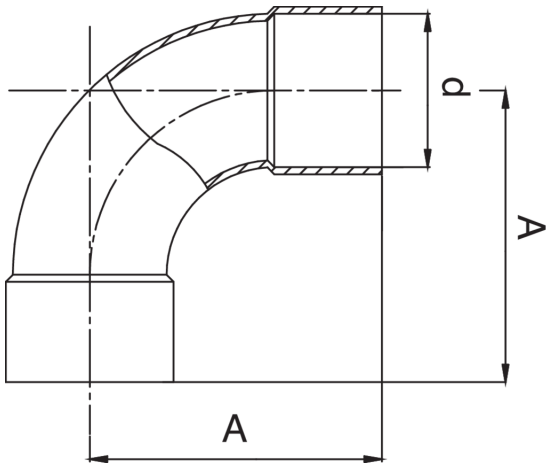

RR5002

Bogen 90° I/I.

Technische Spezifikationen

D	BAG	MASTER BOX	CODE	A
6	10	1000	RR5002006006000	15,5
8	10	1000	RR5002008008000	16,5
10	10	700	RR5002010010000	19,5
12	10	500	RR5002012012000	22
14	10	300	RR5002014014000	27
15	10	300	RR5002015015000	28
16	10	200	RR5002016016000	28
18	10	180	RR5002018018000	31
20	10	300	RR5002020020000	40
22	10	100	RR5002022022000	39
25	10	150	RR5002025025000	44,5
28	10	60	RR5002028028000	49
32	5	80	RR5002032032000	60
35	5	30	RR5002035035000	62
36	5	80	RR5002036036000	62
40	5	50	RR5002040040000	73,5
42	5	40	RR5002042042000	75,5
52	1	10	RR5002052052000	93,5
54	1	10	RR5002054054000	93
63	1	12	RR5002063063000	109,5
64	1	6	RR5002064064000	109,5
66,7	1	12	RR5002067067000	127
76,1	1	8	RR5002076076000	125
80	1	6	RR5002080080000	153
88,9	1	6	RR5002089089000	144,5
108	1	2	RR5002108108000	179