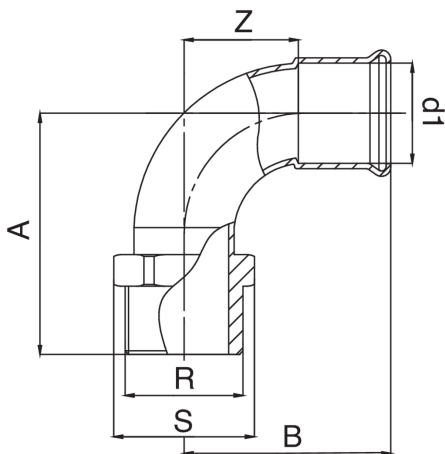

Bogen mit A Gewinde.

Technische Spezifikationen

D1 X R	BAG	MASTER BOX	CODE	A	B	S	Z
15 x 3/8"	10	100	CM0F92A38015000	43	36	21	16
15 x 1/2"	10	100	CM0F92A12015000	46	36	21	16
18 x 1/2"	10	80	CM0F92A12018000	50	40	21	20
22 x 3/4"	10	80	CM0F92A34022000	50	46	27	23
28 x 1"	5	30	CM0F92B01028000	66	58	34	35
35 x 1 1/4	5	20	CM0F92B14035000	72	61	42	31
35 x 1 1/2	1	15	CM0F92B12035000	74	61	50	31
42 x 1 1/2	5	15	CM0F92B12042000	80	81	50	51
54 x 2"	1	8	CM0F92C02054000	110	95	60	60