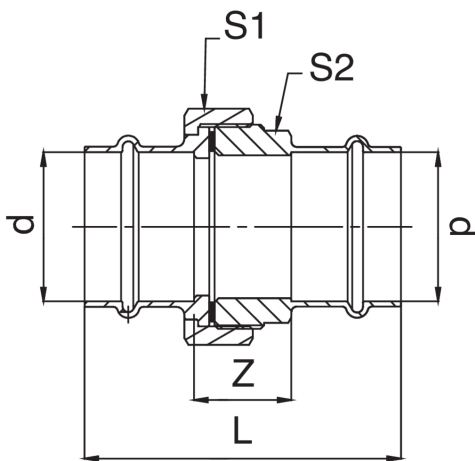

Rohrverschraubung gerade //I flachdichtend.

Technische Spezifikationen

D	BAG	MASTER BOX	CODE	L	S1	S2	Z
15	5	40	ZC0340015015000	90	24	25	46
18	5	30	ZC0340018018000	100	30	30	54
22	5	30	ZC0340022022000	103	37	34	55
28	5	20	ZC0340028028000	96	46	45	46
35	1	15	ZC0340035035000	125	52	50	73
42	5	10	ZC0340042042000	132	64	60	60
54	5	15	ZC0340054054000	148	85	75	68