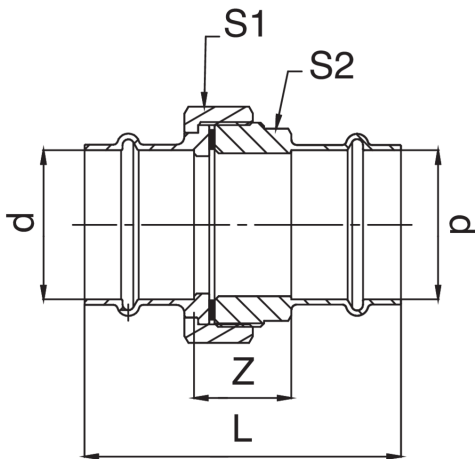

Rohrverschraubung gerade //I flachdichtend.

Technische Spezifikationen

D	BAG	MASTER BOX	CODE	L	S1	S2	Z
15	5	40	ZC0340015015000	90	24	25	46
18	5	30	ZC0340018018000	100	30	30	54
22	5	30	ZC0340022022000	103	37	34	55
28	5	20	ZC0340028028000	96	46	45	46
35	1	15	ZC0340035035000	125	52	50	73
42	5	10	ZC0340042042000	132	64	60	60
54	5	15	ZC0340054054000	148	85	75	68