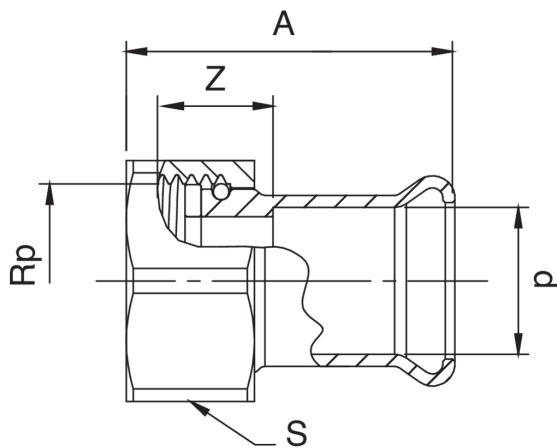

Halbe Verschraubung flachdichtend.

## Technische Spezifikationen

D X RP	BAG	MASTER BOX	CODE	A	S	Z
15 x 1/2"	10	50	MXF359A12015000	40	24	20,5
15 x 3/4"	10	100	MXF359A34015000	28	30	8,5
18 x 3/4"	5	100	MXF359A34018000	32	30	12,5
22 x 3/4"	5	50	MXF359A34022000	47	30	24,5
22 x 1"	5	100	MXF359B01022000	34	37	11,5
28 x 1"	5	80	MXF359B01028000	37	48,5	22
28 x 1 1/4"	10	50	MXF359B14028000	31	46	8,5
35 x 1 1/2"	5	20	MXF359B12035000	34	46	8,5
35 x 1 13/4"	5	60	MXF359B14035000	47	56,5	27
42 x 1 1/2"	2	54	MXF359B12042000	52	61	30
42 x 1 3/4"	2	50	MXF359B34042000	60	40	30
54 x 2"	2	30	MXF359C02054000	64	71,5	35
54 x 2 3/8"	1	10	MXF359C38054000	47	76	12,5