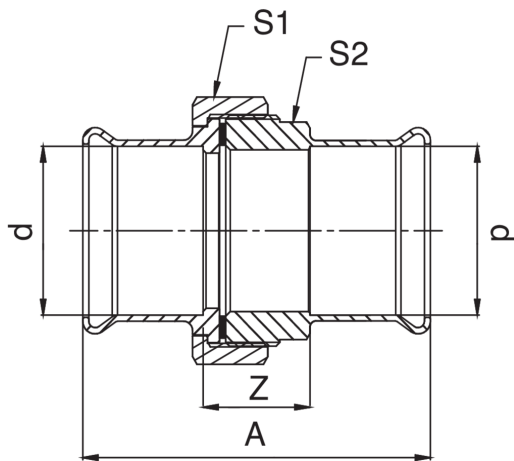

Rohrverschraubung gerade I/I flachdichtend.

Technische Spezifikationen

D	BAG	MASTER BOX	CODE	A	S1	S2	Z
15	5	100	MX0340015015000	85	24	25	46
18	5	100	MX0340018018000	95	30	30	56
22	5	40	MX0340022022000	97	37	34	52
28	5	30	MX0340028028000	91	46	45	46
35	1	20	MX0340035035000	120	52	50	69
42	1	10	MX0340042042000	134	64	60	75
54	1	8	MX0340054054000	144	85	75	75