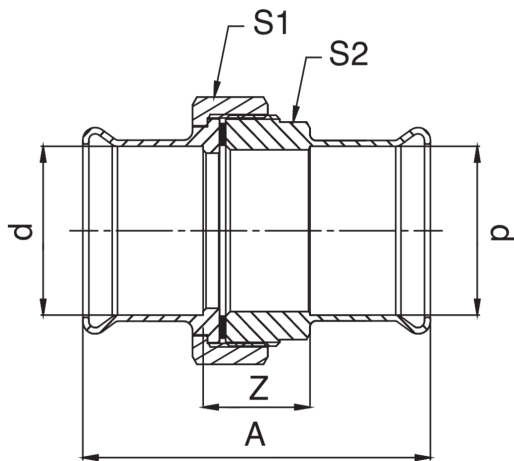

Rohrverschraubung gerade l/l flachdichtend.

Technische Spezifikationen

D	BAG	MASTER BOX	CODE	A	S1	S2	Z
15	5	100	MX0340015015000	85	24	25	46
18	5	100	MX0340018018000	95	30	30	56
22	5	40	MX0340022022000	97	37	34	52
28	5	30	MX0340028028000	91	46	45	46
35	1	20	MX0340035035000	120	52	50	69
42	1	10	MX0340042042000	134	64	60	75
54	1	8	MX0340054054000	144	85	75	75