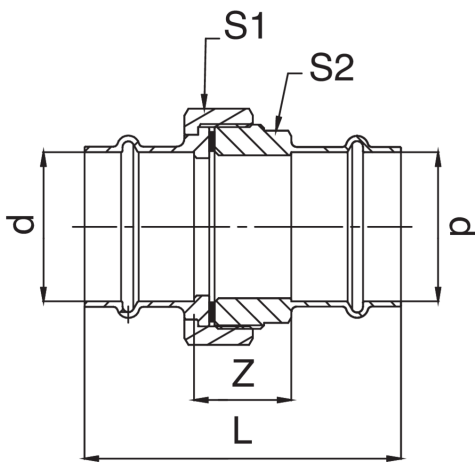

Rohrverschraubung gerade I/I flachdichtend.

## Technische Spezifikationen

D	BAG	MASTER BOX	CODE	L	S1	S2	Z
15	5	100	ZX0340015015000	90	24	25	46
18	5	100	ZX0340018018000	100	30	30	54
22	5	40	ZX0340022022000	103	37	34	55
28	5	30	ZX0340028028000	96	46	45	46
35	1	20	ZX0340035035000	125	52	50	73
42	1	10	ZX0340042042000	132	64	60	60
54	1	8	ZX0340054054000	148	85	75	68