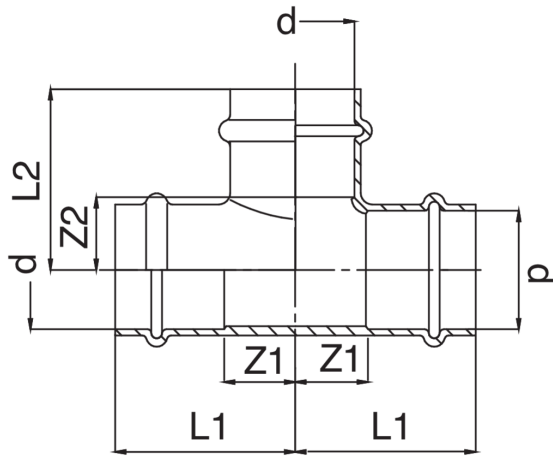

T-Stück I/I/I aus Kupfer.

Technische Spezifikationen

D	BAG	MASTER BOX	CODE	L1	L2	Z1	Z2
12	10	150	RK9130012012012	29	29	11	11
15	10	100	RK9130015015015	41	33	19	11
18	10	80	RK9130018018018	42	35	19	12
22	5	40	RK9130022022022	45	39	21	15