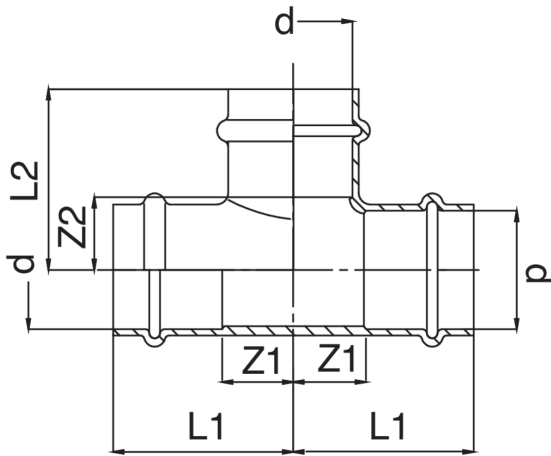

T-Stück I/I/I aus Kupfer.

## Technische Spezifikationen

D	BAG	MASTER BOX	CODE	L1	L2	Z1	Z2
12	10	150	RK9130012012012	29	29	11	11
15	10	100	RK9130015015015	41	33	19	11
18	10	80	RK9130018018018	42	35	19	12
22	5	40	RK9130022022022	45	39	21	15