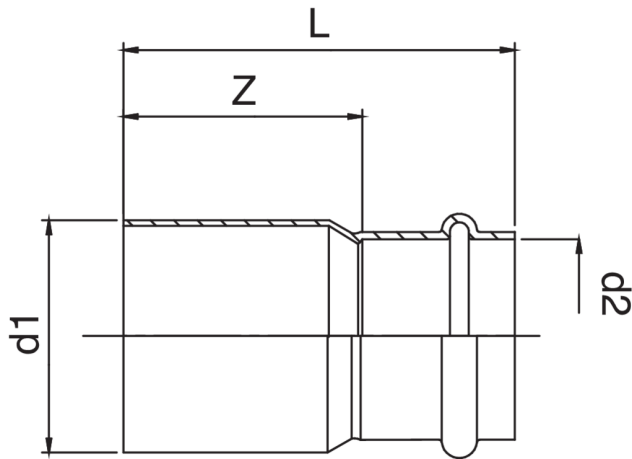

Reduzierstück I/A aus Kupfer.

## Technische Spezifikationen

D1 X D2	BAG	MASTER BOX	CODE	L	Z
15 x 12	10	300	RK9243015012000	44	26
18 x 12	10	300	RK9243018012000	47	29
18 x 15	10	200	RK9243018015000	50	28
22 x 15	10	150	RK9243022015000	56	34
22 x 18	10	150	RK9243022018000	52	29