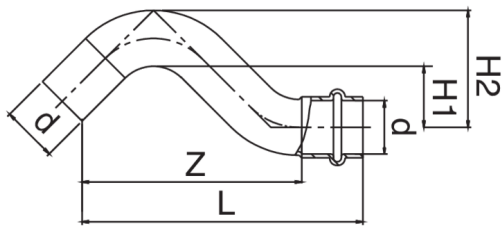

Überbogen I/A aus Kupfer.

Technische Spezifikationen

D	BAG	MASTER BOX	CODE	L	H1	H2	Z
12	10	100	FK9086012012000	112	20	32	96
15	10	100	FK9086015015000	119	20	35	98
18	10	70	FK9086018018000	137	20	38	114
22	5	25	FK9086022022000	160	30	52	136