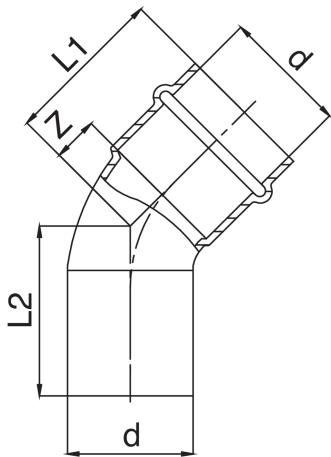

Bogen 45° I/A aus Kupfer.

## Technische Spezifikationen

D	BAG	MASTER BOX	CODE	L1	L2	Z
12	10	250	RK9040012012000	25	26	7
15	10	200	RK9040015015000	29	30	7
18	10	150	RK9040018018000	31	32	8
22	10	100	RK9040022022000	34	36	10