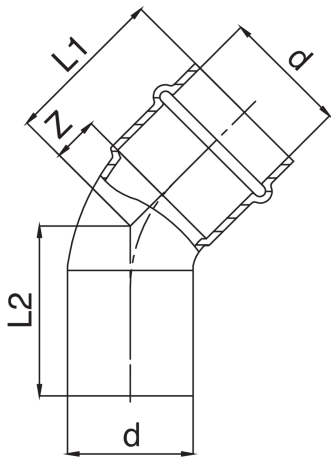

Bogen 45° I/A aus Kupfer.

Technische Spezifikationen

D	BAG	MASTER BOX	CODE	L1	L2	Z
12	10	250	RK9040012012000	25	26	7
15	10	200	RK9040015015000	29	30	7
18	10	150	RK9040018018000	31	32	8
22	10	100	RK9040022022000	34	36	10