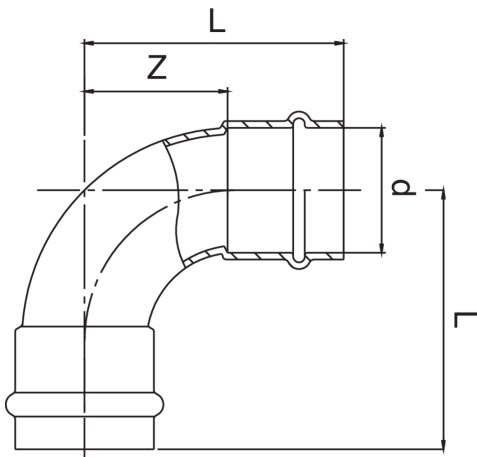

Bogen 90° I/I aus Kupfer.

Technische Spezifikationen

D	BAG	MASTER BOX	CODE	L	Z
12	10	250	RK9002012012000	33	15
15	10	150	RK9002015015000	40	18
18	10	100	RK9002018018000	45	22
22	10	80	RK9002022022000	51	27