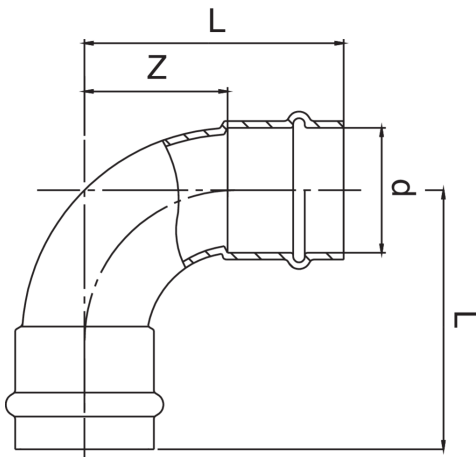

Bogen 90° I/I aus Kupfer.

Technische Spezifikationen

| D | BAG | MASTER BOX | CODE | L | Z |
|----|-----|------------|-----------------|----|----|
| 12 | 10 | 250 | RK9002012012000 | 33 | 15 |
| 15 | 10 | 150 | RK9002015015000 | 40 | 18 |
| 18 | 10 | 100 | RK9002018018000 | 45 | 22 |
| 22 | 10 | 80 | RK9002022022000 | 51 | 27 |