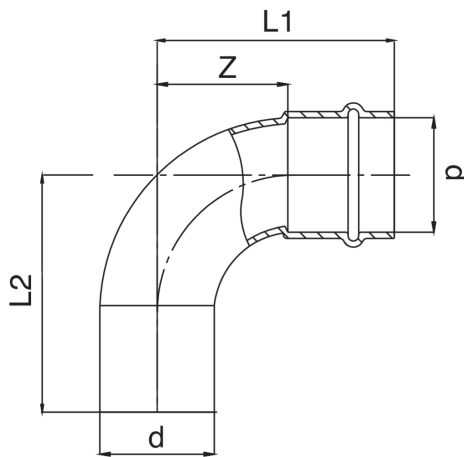

Bogen 90° I/A aus Kupfer.

Technische Spezifikationen

D	BAG	MASTER BOX	CODE	L1	L2	Z
12	10	300	RK9001012012000	33	34	15
15	10	200	RK9001015015000	40	42	18
18	10	150	RK9001018018000	45	47	22
22	10	80	RK9001022022000	51	52	27