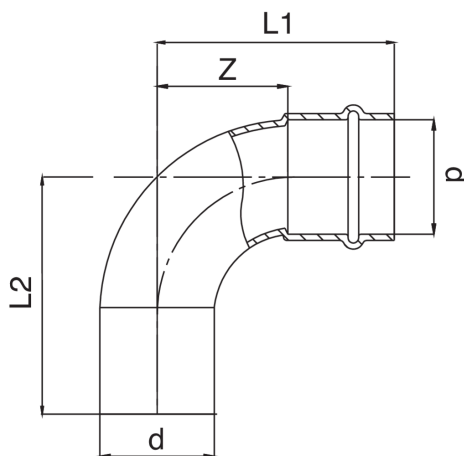

Bogen 90° I/A aus Kupfer.

Technische Spezifikationen

D	BAG	MASTER BOX	CODE	L1	L2	Z
12	10	300	RK9001012012000	33	34	15
15	10	200	RK9001015015000	40	42	18
18	10	150	RK9001018018000	45	47	22
22	10	80	RK9001022022000	51	52	27