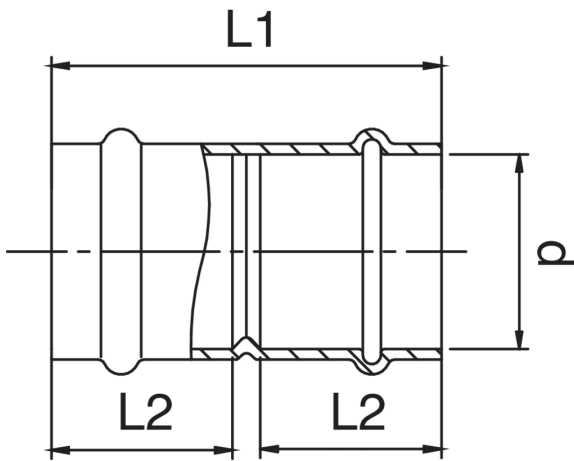

Muffe I/I aus Kupfer.

Technische Spezifikationen

D	BAG	MASTER BOX	CODE	L1	L2
15	10	200	HT9270015015000	49	22
18	10	150	HT9270018018000	52	23
22	10	100	HT9270022022000	53	24
28	10	60	HT9270028028000	57	25
35	5	40	HT9270035035000	62	26