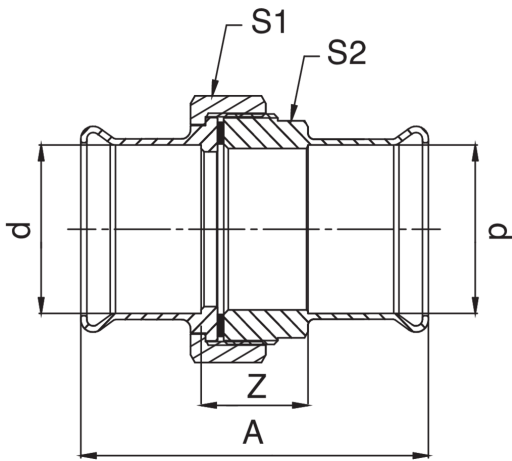

Rohrverschraubung I/I aus Rotguss.

Technische Spezifikationen

D	BAG	MASTER BOX	CODE	A	S1	S2	Z
15	10	100	QM8340015015000	85	24	25	45
18	10	100	QM8340018018000	95	30	30	55
22	5	40	QM8340022022000	97	37	34	51
28	5	30	QM8340028028000	91	46	45	45
35	5	20	QM8340035035000	120	52	50	68
42	1	10	QM8340042042000	134	64	60	74
54	1	8	QM8340054054000	144	85	75	74