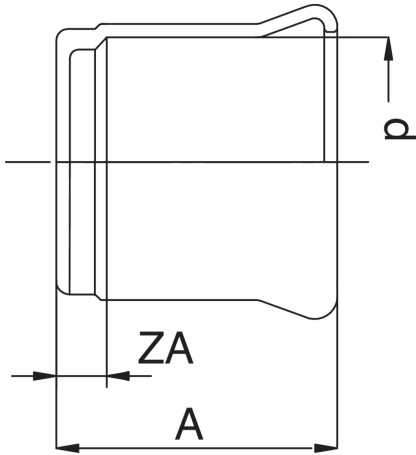

Verschlusskappe I aus Kupfer.

Technische Spezifikationen

D	BAG	MASTER BOX	CODE	A	ZA
15	10	400	QM9301015000000	23	3
18	10	300	QM9301018000000	23	3
22	10	200	QM9301022000000	25	2
28	10	150	QM9301028000000	27	4
35	5	70	QM9301035000000	30	4
42	5	40	QM9301042000000	34	4
54	5	30	QM9301054000000	39	4