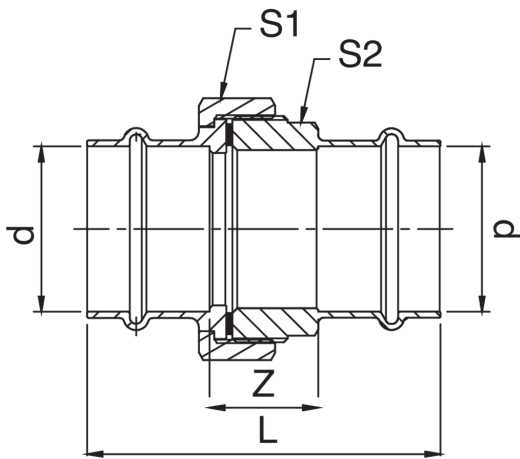

Rohrverschraubung I/I aus Rotguss.

## Technische Spezifikationen

D	BAG	MASTER BOX	CODE	L	S1	S2	Z
15	10	100	PG8340015015000	73	24	25	29
18	10	100	PG8340018018000	78	30	31	32
22	5	40	PG8340022022000	86	37	34	38
28	5	30	PG8340028028000	86	46	42	36
35	5	20	PG8340035035000	93	52	50	41
42	1	10	PG8340042042000	118	64	60	46
54	1	8	PG8340054054000	115	85	75	35