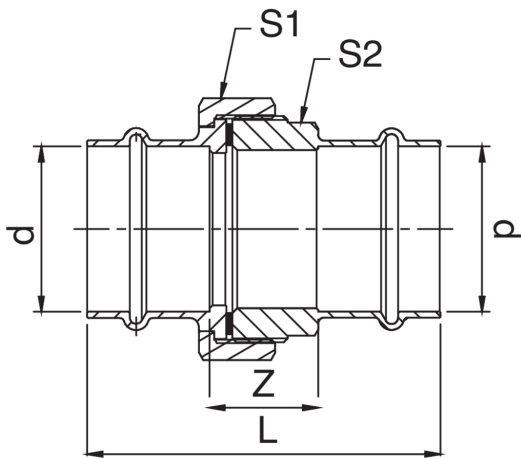

Rohrverschraubung I/I aus Rotguss.

Technische Spezifikationen

D	BAG	MASTER BOX	CODE	L	S1	S2	Z
15	10	100	PG8340015015000	73	24	25	29
18	10	100	PG8340018018000	78	30	31	32
22	5	40	PG8340022022000	86	37	34	38
28	5	30	PG8340028028000	86	46	42	36
35	5	20	PG8340035035000	93	52	50	41
42	1	10	PG8340042042000	118	64	60	46
54	1	8	PG8340054054000	115	85	75	35