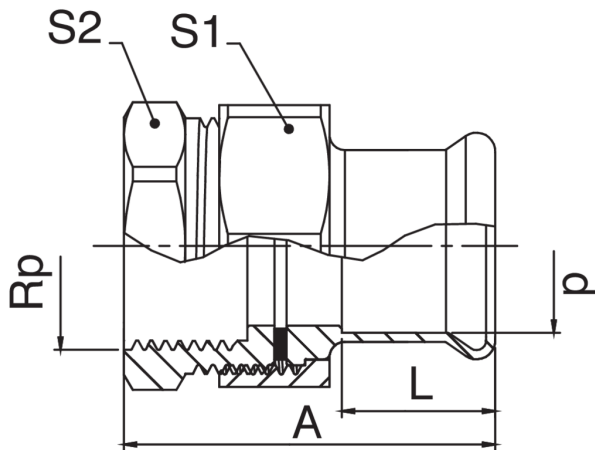

Verschraubung mit I Gewinde aus Rotguss.

NEW

## Technische Spezifikationen

D X RP	BAG	MASTER BOX	CODE	A	L	S1	S2
15 x 1/2"	1	60	ZM8345A12015000	52	20	30	27
22 x 3/4"	5	50	ZM8345A34022000	62	23	37	34
28 x 1"	5	20	ZM8345B01028000	46	23	42	59
35 x 1 1/4"	1	20	ZM8345B14035000	46	26	48	68
42 x 1 1/2"	1	10	ZM8345B12042000	64	30	60	76
54 x 2"	1	8	ZM8345C02054000	85	35	70	81