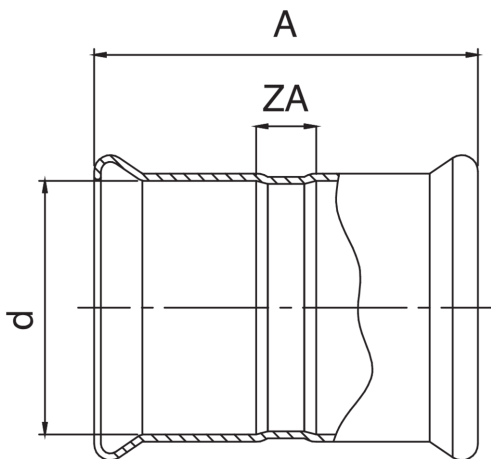

Muffe I/I aus Kupfer.

## Technische Spezifikationen

D	BAG	MASTER BOX	CODE	A	ZA
12	10	300	ZM9270012012000	40	4
15	10	200	ZM9270015015000	50	10
18	10	150	ZM9270018018000	45	5
22	10	100	ZM9270022022000	48	2
28	10	60	ZM9270028028000	50	4
35	5	40	ZM9270035035000	56	4
42	5	25	ZM9270042042000	75	15
54	1	15	ZM9270054054000	86	16