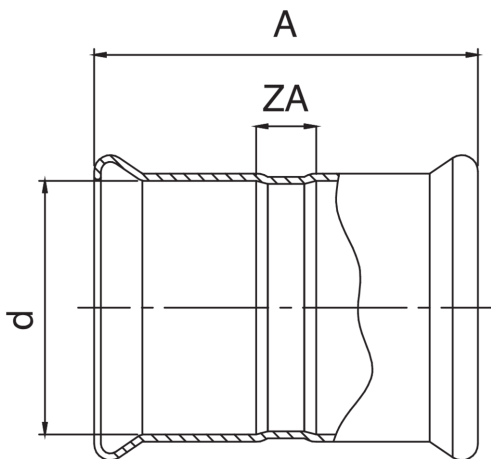

Muffe I/I aus Kupfer.

Technische Spezifikationen

D	BAG	MASTER BOX	CODE	A	ZA
12	10	300	ZM9270012012000	40	4
15	10	200	ZM9270015015000	50	10
18	10	150	ZM9270018018000	45	5
22	10	100	ZM9270022022000	48	2
28	10	60	ZM9270028028000	50	4
35	5	40	ZM9270035035000	56	4
42	5	25	ZM9270042042000	75	15
54	1	15	ZM9270054054000	86	16