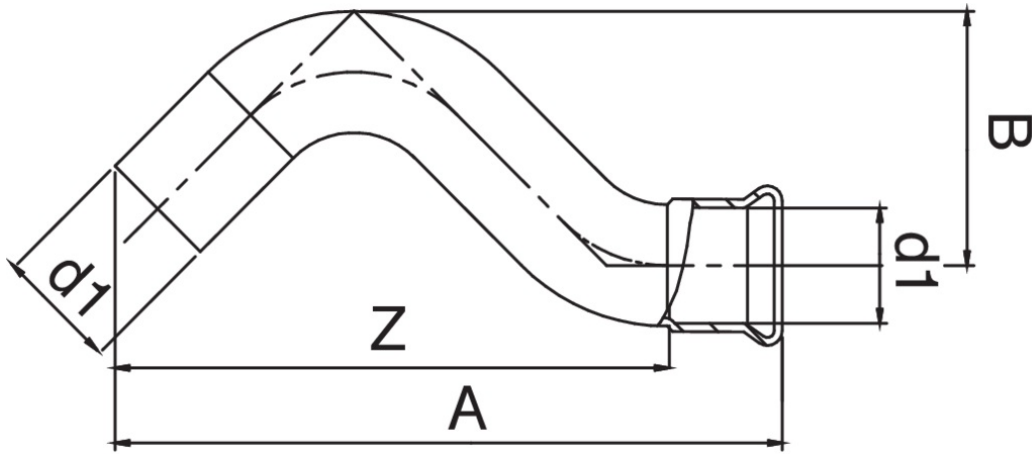

Überbogen I/A aus Kupfer.

Technische Spezifikationen

D1	BAG	MASTER BOX	CODE	A	B	Z
12	10	200	ZM9086012012000	90	32	18
15	10	70	ZM9086015015000	112	35	20
18	10	70	ZM9086018018000	110	38	20
22	5	25	ZM9086022022000	135	47	23