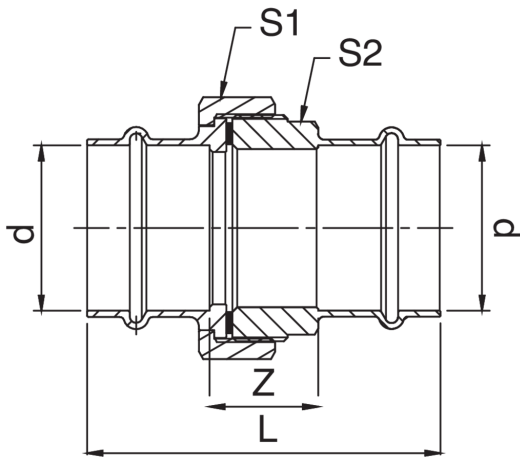

Rohrverschraubung I/I aus Rotguss.

## Technische Spezifikationen

D	BAG	MASTER BOX	CODE	L	S1	S2	Z
12	10	50	RZ8340012012000	65	24	25	29
15	10	100	RZ8340015015000	73	24	25	29
18	10	100	RZ8340018018000	78	30	31	32
22	5	40	RZ8340022022000	86	37	34	38
28	5	30	RZ8340028028000	86	46	42	36
35	5	20	RZ8340035035000	93	52	50	41
42	1	10	RZ8340042042000	118	64	60	46
54	1	8	RZ8340054054000	115	85	75	35