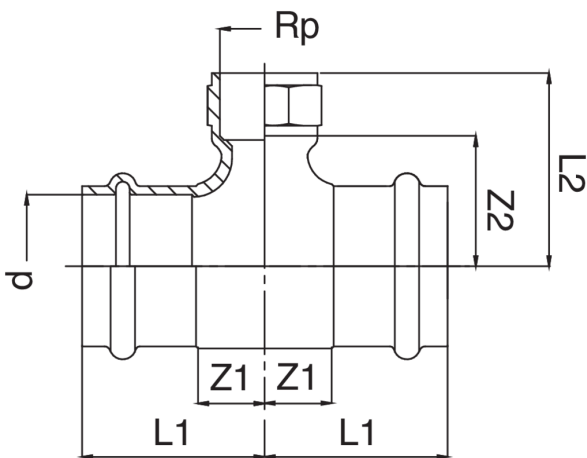

T-Stück mit 1 Gewinde aus Rotguss.

## Technische Spezifikationen

D X RP	BAG	MASTER BOX	CODE	L1	L2	Z1	Z2
12 x 1/2"	10	100	RZ8130012A12012	44	23	26	13
14 x 1/2"	10	80	RZ8130014A12014	45	23	23	13
15 x 3/8"	10	80	RZ8130015A38015	43	22	21	12
15 x 1/2"	10	80	RZ8130015A12015	45	23	23	13
18 x 1/2"	10	60	RZ8130018A12018	47	24	24	14
22 x 1/2"	5	50	RZ8130022A12022	48	25	24	15
22 x 3/4"	5	40	RZ8130022A34022	53	31	29	16
28 x 1/2"	5	25	RZ8130028A12028	53	50	28	35
28 x 3/4"	5	20	RZ8130028A34028	53	50	27	35
28 x 1"	5	25	RZ8130028B01028	56	35	30	20
35 x 1/2"	5	20	RZ8130035A12035	49	38	23	23
42 x 1/2"	1	10	RZ8130042A12042	55	50	19	35
54 x 1/2"	1	10	RZ8130054A12054	67	54	27	39

Big-size, Artikel RB8130, ist verfügbar.