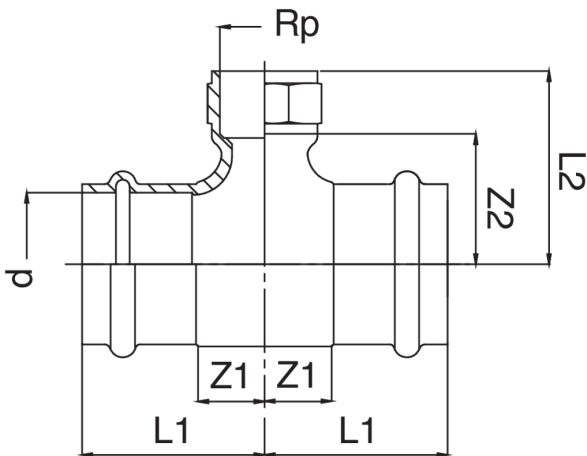

T-Stück mit 1 Gewinde aus Rotguss.

## Technische Spezifikationen

D X RP	BAG	MASTER BOX	CODE	L1	L2	Z1	Z2
12 x 1/2"	10	100	RZ8130012A12012	44	23	26	13
14 x 1/2"	10	80	RZ8130014A12014	45	23	23	13
15 x 3/8"	10	80	RZ8130015A38015	43	22	21	12
15 x 1/2"	10	80	RZ8130015A12015	45	23	23	13
18 x 1/2"	10	60	RZ8130018A12018	47	24	24	14
22 x 1/2"	5	50	RZ8130022A12022	48	25	24	15
22 x 3/4"	5	40	RZ8130022A34022	53	31	29	16
28 x 1/2"	5	25	RZ8130028A12028	53	50	28	35
28 x 3/4"	5	20	RZ8130028A34028	53	50	27	35
28 x 1"	5	25	RZ8130028B01028	56	35	30	20
35 x 1/2"	5	20	RZ8130035A12035	49	38	23	23
42 x 1/2"	1	10	RZ8130042A12042	55	50	19	35
54 x 1/2"	1	10	RZ8130054A12054	67	54	27	39