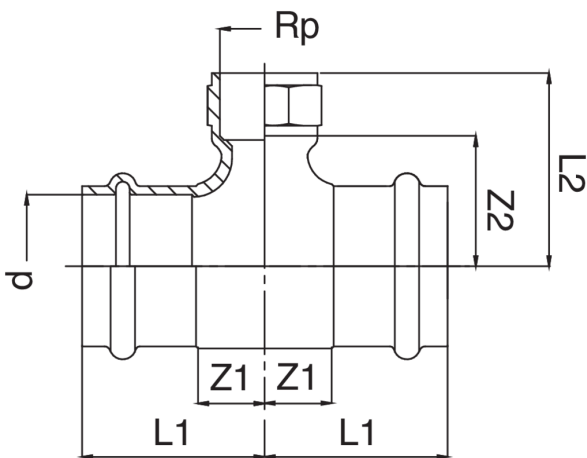

T-Stück mit 1 Gewinde aus Rotguss.

Technische Spezifikationen

D X RP	BAG	MASTER BOX	CODE	L1	L2	Z1	Z2
12 x 1/2"	10	100	RZ8130012A12012	44	23	26	13
14 x 1/2"	10	80	RZ8130014A12014	45	23	23	13
15 x 3/8"	10	80	RZ8130015A38015	43	22	21	12
15 x 1/2"	10	80	RZ8130015A12015	45	23	23	13
18 x 1/2"	10	60	RZ8130018A12018	47	24	24	14
22 x 1/2"	5	50	RZ8130022A12022	48	25	24	15
22 x 3/4"	5	40	RZ8130022A34022	53	31	29	16
28 x 1/2"	5	25	RZ8130028A12028	53	50	28	35
28 x 3/4"	5	20	RZ8130028A34028	53	50	27	35
28 x 1"	5	25	RZ8130028B01028	56	35	30	20
35 x 1/2"	5	20	RZ8130035A12035	49	38	23	23
42 x 1/2"	1	10	RZ8130042A12042	55	50	19	35
54 x 1/2"	1	10	RZ8130054A12054	67	54	27	39

Big-size, Artikel RB8130, ist verfügbar.

Anwendungen