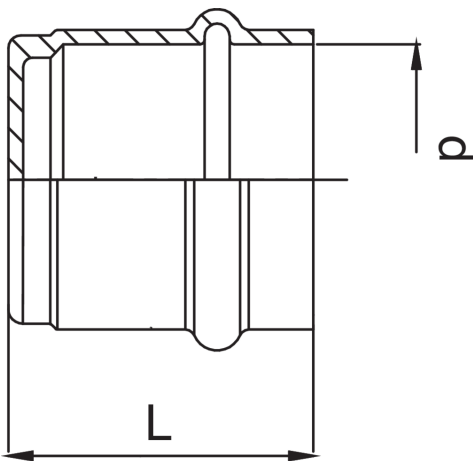

Verschlusskappe I aus Kupfer.

Technische Spezifikationen

D	BAG	MASTER BOX	CODE	L
12	10	500	RZ9301012000000	21
14	10	400	RZ9301014000000	25
15	10	400	RZ9301015000000	25
16	10	200	RZ9301016000000	25
18	10	300	RZ9301018000000	26
22	10	200	RZ9301022000000	27
28	10	100	RZ9301028000000	28
35	5	70	RZ9301035000000	30
42	5	40	RZ9301042000000	40
54	5	30	RZ9301054000000	45

Big-size, Artikel RR9301, ist verfügbar.

Anwendungen