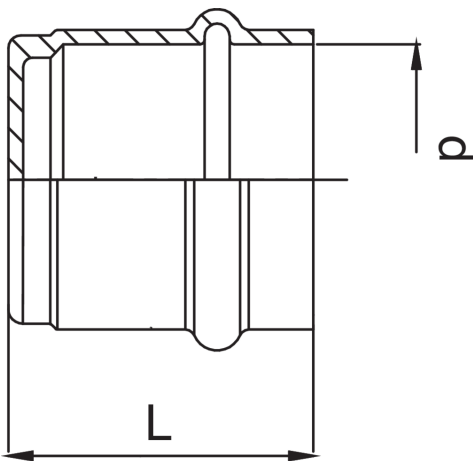

Verschlusskappe I aus Kupfer.

Technische Spezifikationen

D	BAG	MASTER BOX	CODE	L
12	10	500	RZ9301012000000	21
14	10	400	RZ9301014000000	25
15	10	400	RZ9301015000000	25
16	10	200	RZ9301016000000	25
18	10	300	RZ9301018000000	26
22	10	200	RZ9301022000000	27
28	10	100	RZ9301028000000	28
35	5	70	RZ9301035000000	30
42	5	40	RZ9301042000000	40
54	5	30	RZ9301054000000	45