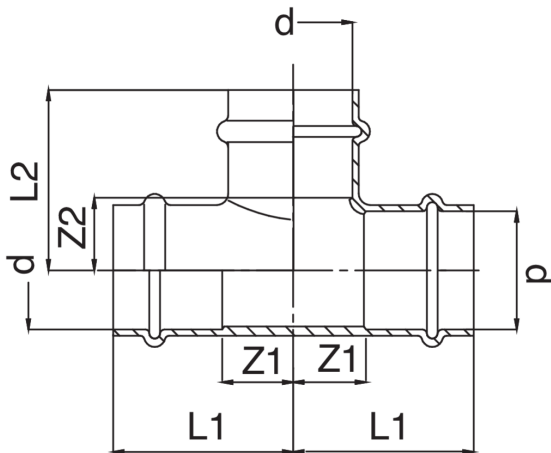

T-Stück I/I/I aus Kupfer.

## Technische Spezifikationen

D	BAG	MASTER BOX	CODE	L1	L2	Z1	Z2
12	10	150	RZ9130012012012	29	29	11	11
14	10	100	RZ9130014014014	41	33	19	11
15	10	100	RZ9130015015015	41	33	19	11
16	10	100	RZ9130016016016	41	33	19	11
18	10	80	RZ9130018018018	42	35	19	12
22	5	40	RZ9130022022022	45	39	21	15
28	5	35	RZ9130028028028	48	46	23	21
35	5	20	RZ9130035035035	53	48	27	22
42	1	10	RZ9130042042042	65	65	29	29
54	1	10	RZ9130054054054	75	75	35	35