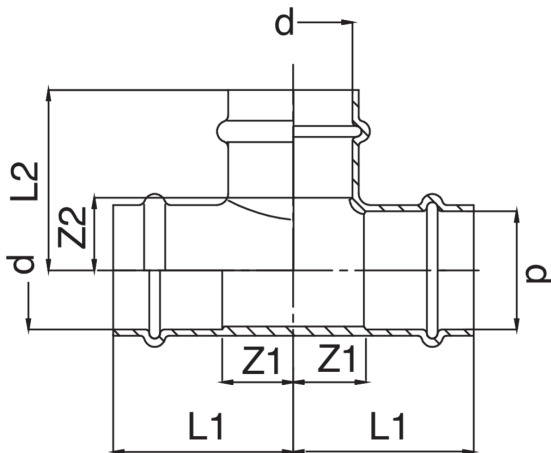

T-Stück I/I/I aus Kupfer.

Technische Spezifikationen

D	BAG	MASTER BOX	CODE	L1	L2	Z1	Z2
12	10	150	RZ9130012012012	29	29	11	11
14	10	100	RZ9130014014014	41	33	19	11
15	10	100	RZ9130015015015	41	33	19	11
16	10	100	RZ9130016016016	41	33	19	11
18	10	80	RZ9130018018018	42	35	19	12
22	5	40	RZ9130022022022	45	39	21	15
28	5	35	RZ9130028028028	48	46	23	21
35	5	20	RZ9130035035035	53	48	27	22
42	1	10	RZ9130042042042	65	65	29	29
54	1	10	RZ9130054054054	75	75	35	35