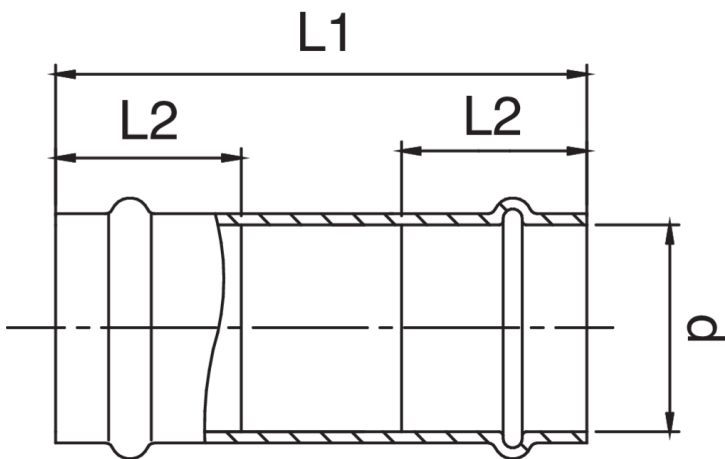

Schiebemuffe I/I aus Kupfer.

## Technische Spezifikationen

D	BAG	MASTER BOX	CODE	L1	L2
12	10	100	RZ9271012012000	58	18
15	10	100	RZ9271015015000	82	22
18	10	100	RZ9271018018000	92	23
22	5	60	RZ9271022022000	97	24
28	5	50	RZ9271028028000	107	25
35	5	30	RZ9271035035000	114	26
42	5	20	RZ9271042042000	142	41
54	1	10	RZ9271054054000	163	45