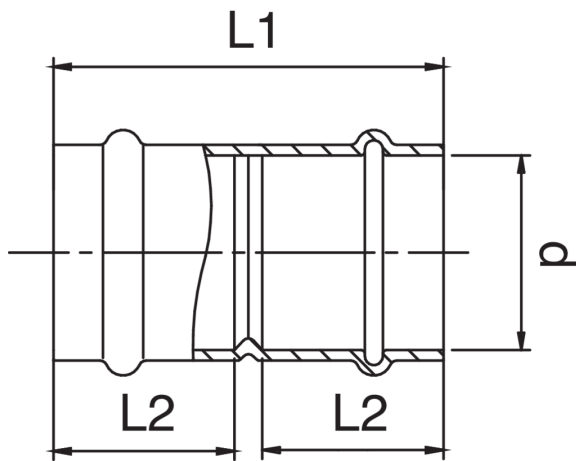

Muffe I/I aus Kupfer.

Technische Spezifikationen

D	BAG	MASTER BOX	CODE	L1	L2
12	10	300	RZ9270012012000	40	18
14	10	200	RZ9270014014000	49	22
15	10	200	RZ9270015015000	49	22
16	10	200	RZ9270016016000	49	22
18	10	150	RZ9270018018000	52	23
22	10	100	RZ9270022022000	53	24
28	10	60	RZ9270028028000	57	25
35	5	40	RZ9270035035000	62	26
42	5	25	RZ9270042042000	78	36
54	1	15	RZ9270054054000	93	40

Big-size, Artikel RR9270, ist verfügbar.

Anwendungen