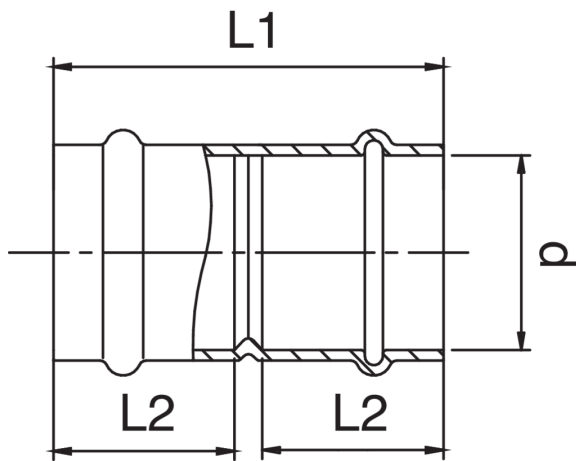

Muffe I/I aus Kupfer.

Technische Spezifikationen

D	BAG	MASTER BOX	CODE	L1	L2
12	10	300	RZ9270012012000	40	18
14	10	200	RZ9270014014000	49	22
15	10	200	RZ9270015015000	49	22
16	10	200	RZ9270016016000	49	22
18	10	150	RZ9270018018000	52	23
22	10	100	RZ9270022022000	53	24
28	10	60	RZ9270028028000	57	25
35	5	40	RZ9270035035000	62	26
42	5	25	RZ9270042042000	78	36
54	1	15	RZ9270054054000	93	40