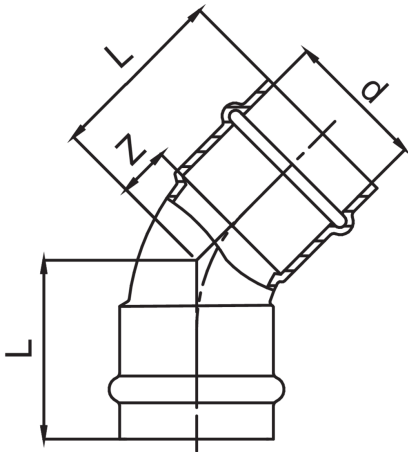

Bogen 45° l/l aus Kupfer.

## Technische Spezifikationen

D	BAG	MASTER BOX	CODE	L	Z
12	10	250	RZ9041012012000	25	7
14	10	200	RZ9041014014000	29	7
15	10	200	RZ9041015015000	29	7
16	10	200	RZ9041016016000	29	7
18	10	150	RZ9041018018000	31	8
22	10	80	RZ9041022022000	34	10
28	5	60	RZ9041028028000	38	13
35	5	40	RZ9041035035000	43	17
42	5	20	RZ9041042042000	53	17
54	1	10	RZ9041054054000	68	28