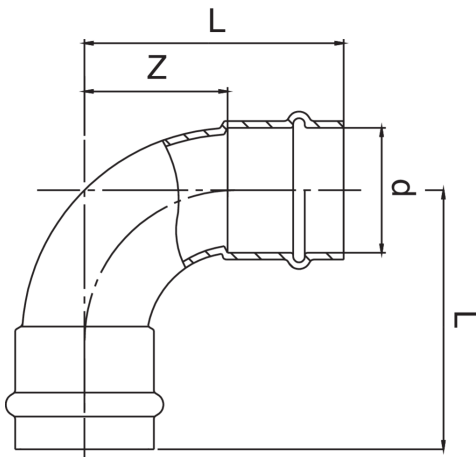

Bogen 90° l/l aus Kupfer.

Technische Spezifikationen

D	BAG	MASTER BOX	CODE	L	Z
12	10	250	RZ9002012012000	33	15
14	10	150	RZ9002014014000	40	18
15	10	150	RZ9002015015000	40	18
16	10	100	RZ9002016016000	40	18
18	10	100	RZ9002018018000	45	22
22	10	60	RZ9002022022000	47	23
28	5	40	RZ9002028028000	59	34
35	5	30	RZ9002035035000	68	42
42	1	10	RZ9002042042000	87	51
54	1	7	RZ9002054054000	105	65