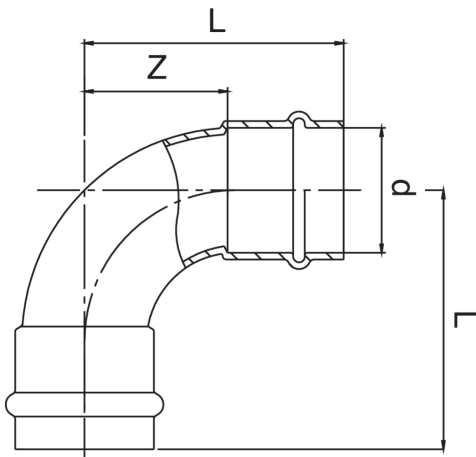

Bogen 90° I/I aus Kupfer.

Technische Spezifikationen

D	BAG	MASTER BOX	CODE	L	Z
12	10	250	RZ9002012012000	33	15
14	10	150	RZ9002014014000	40	18
15	10	150	RZ9002015015000	40	18
16	10	100	RZ9002016016000	40	18
18	10	100	RZ9002018018000	45	22
22	10	60	RZ9002022022000	47	23
28	5	40	RZ9002028028000	59	34
35	5	30	RZ9002035035000	68	42
42	1	10	RZ9002042042000	87	51
54	1	7	RZ9002054054000	105	65