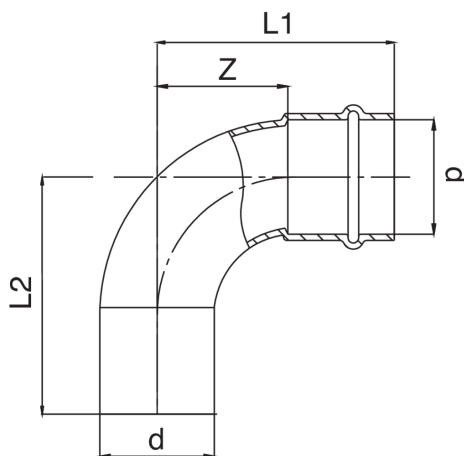

Bogen 90° I/A aus Kupfer.

Technische Spezifikationen

D	BAG	MASTER BOX	CODE	L1	L2	Z
12	10	300	RZ9001012012000	33	34	15
14	10	200	RZ9001014014000	40	42	18
15	10	200	RZ9001015015000	40	42	18
16	10	150	RZ9001016016000	40	42	18
18	10	150	RZ9001018018000	45	47	22
22	10	80	RZ9001022022000	51	52	27
28	5	40	RZ9001028028000	59	61	34
35	5	30	RZ9001035035000	68	70	42
42	1	10	RZ9001042042000	87	88	51
54	1	7	RZ9001054054000	105	107	65