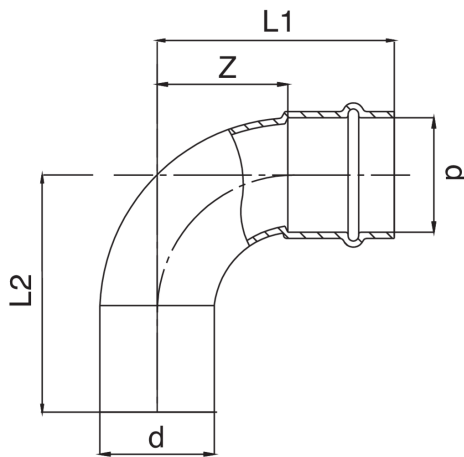

Bogen 90° I/A aus Kupfer.

Technische Spezifikationen

D	BAG	MASTER BOX	CODE	L1	L2	Z
12	10	300	RZ9001012012000	33	34	15
14	10	200	RZ9001014014000	40	42	18
15	10	200	RZ9001015015000	40	42	18
16	10	150	RZ9001016016000	40	42	18
18	10	150	RZ9001018018000	45	47	22
22	10	80	RZ9001022022000	51	52	27
28	5	40	RZ9001028028000	59	61	34
35	5	30	RZ9001035035000	68	70	42
42	1	10	RZ9001042042000	87	88	51
54	1	7	RZ9001054054000	105	107	65