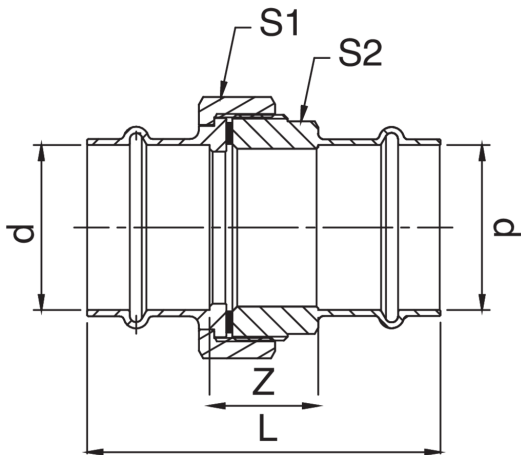

Rohrverschraubung l/l aus Rotguss.

## Technische Spezifikationen

D	BAG	MASTER BOX	CODE	L	S1	S2	Z
12	10	50	RS8340012012000	65	24	25	29
15	10	100	RS8340015015000	73	24	25	29
18	10	100	RS8340018018000	78	30	31	32
22	5	40	RS8340022022000	86	37	34	38
28	5	30	RS8340028028000	86	46	42	36
35	5	20	RS8340035035000	93	52	50	41
42	1	10	RS8340042042000	118	64	60	46
54	1	8	RS8340054054000	115	85	75	35