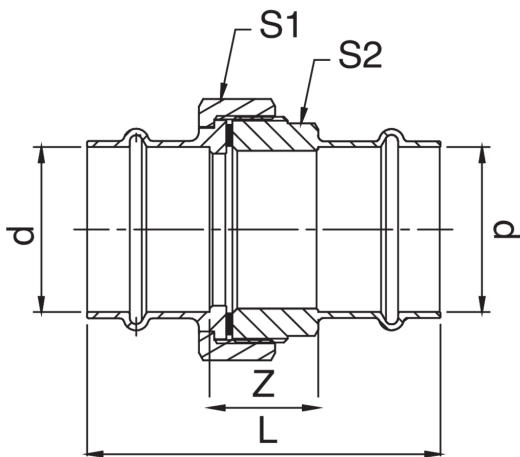

Rohrverschraubung l/l aus Rotguss.

Technische Spezifikationen

D	BAG	MASTER BOX	CODE	L	S1	S2	Z
12	10	50	RS8340012012000	65	24	25	29
15	10	100	RS8340015015000	73	24	25	29
18	10	100	RS8340018018000	78	30	31	32
22	5	40	RS8340022022000	86	37	34	38
28	5	30	RS8340028028000	86	46	42	36
35	5	20	RS8340035035000	93	52	50	41
42	1	10	RS8340042042000	118	64	60	46
54	1	8	RS8340054054000	115	85	75	35