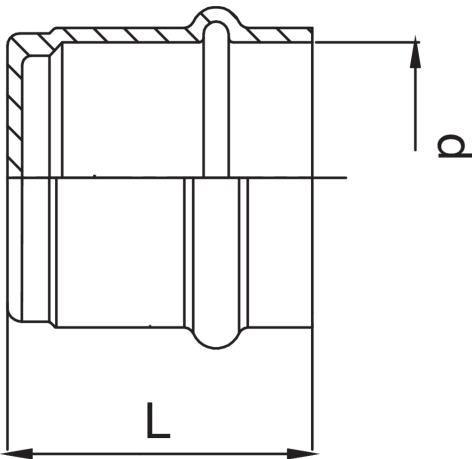

Verschlusskappe I aus Kupfer.

Technische Spezifikationen

D	BAG	MASTER BOX	CODE	L
12	10	100	RS9301012000000	21
15	10	400	RS9301015000000	25
18	10	300	RS9301018000000	26
22	10	200	RS9301022000000	27
28	10	100	RS9301028000000	28
35	5	70	RS9301035000000	30
42	5	40	RS9301042000000	40
54	5	30	RS9301054000000	45