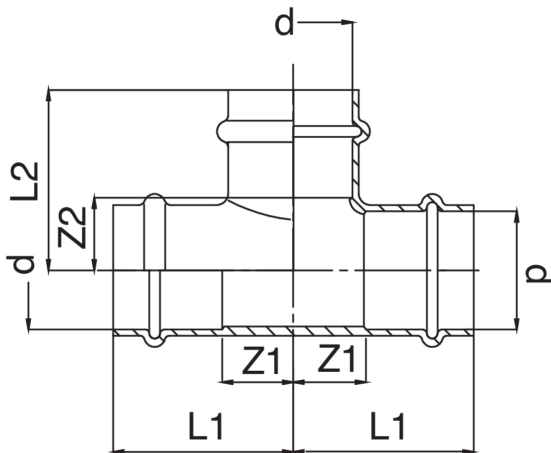

T-Stück I/I/I aus Kupfer.

## Technische Spezifikationen

D	BAG	MASTER BOX	CODE	L1	L2	Z1	Z2
12	10	150	RS9130012012012	29	29	11	11
15	10	100	RS9130015015015	41	33	19	11
18	5	50	RS9130018018018	42	35	19	12
22	5	40	RS9130022022022	45	39	21	15
28	5	35	RS9130028028028	48	46	23	21
35	5	20	RS9130035035035	53	48	27	22
42	1	10	RS9130042042042	65	65	29	29
54	1	8	RS9130054054054	75	75	35	35