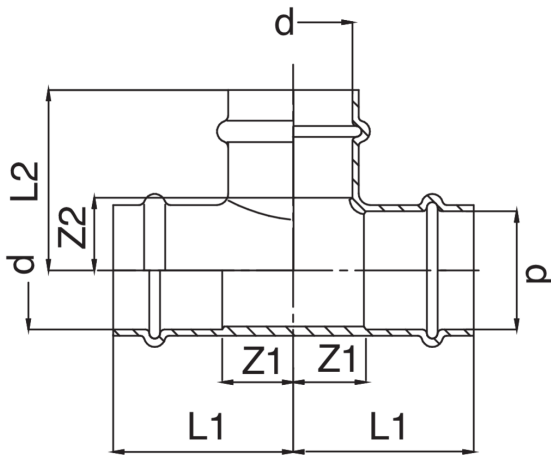

T-Stück I/I/I aus Kupfer.

Technische Spezifikationen

D	BAG	MASTER BOX	CODE	L1	L2	Z1	Z2
12	10	150	RS9130012012012	29	29	11	11
15	10	100	RS9130015015015	41	33	19	11
18	5	50	RS9130018018018	42	35	19	12
22	5	40	RS9130022022022	45	39	21	15
28	5	35	RS9130028028028	48	46	23	21
35	5	20	RS9130035035035	53	48	27	22
42	1	10	RS9130042042042	65	65	29	29
54	1	8	RS9130054054054	75	75	35	35

Big-size, Artikel RR9130, ist verfügbar.

Anwendungen

DRINKING
WATER

HEATING

HVAC

GAS

COMPRESSED
AIR

FIREFIGHTING