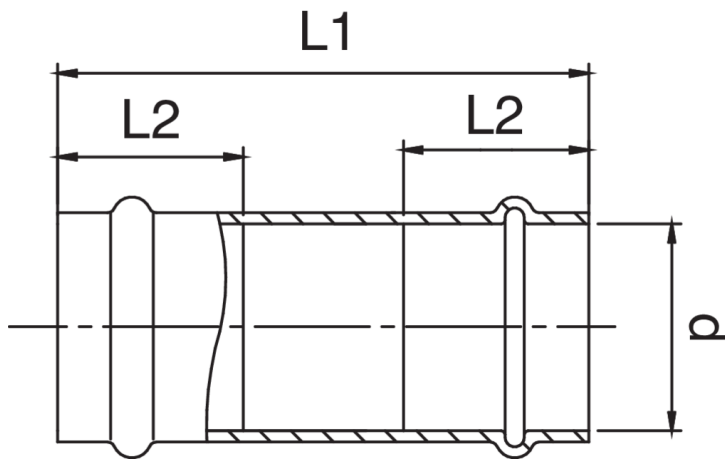

Schiebemuffe I/I aus Kupfer.

## Technische Spezifikationen

D	BAG	MASTER BOX	CODE	L1	L2
12	10	150	RS9271012012000	58	18
15	10	100	RS9271015015000	82	22
18	10	100	RS9271018018000	92	23
22	10	60	RS9271022022000	97	24
28	5	40	RS9271028028000	107	25
35	5	30	RS9271035035000	114	26
42	1	15	RS9271042042000	142	41
54	1	10	RS9271054054000	163	45