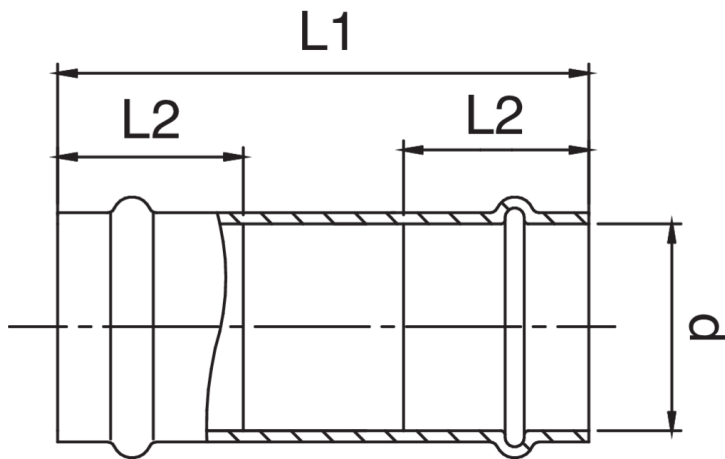

Schiebemuffe 1/1 aus Kupfer.

## Technische Spezifikationen

D	BAG	MASTER BOX	CODE	L1	L2
12	10	150	RS9271012012000	58	18
15	10	100	RS9271015015000	82	22
18	10	100	RS9271018018000	92	23
22	10	60	RS9271022022000	97	24
28	5	40	RS9271028028000	107	25
35	5	30	RS9271035035000	114	26
42	1	15	RS9271042042000	142	41
54	1	10	RS9271054054000	163	45