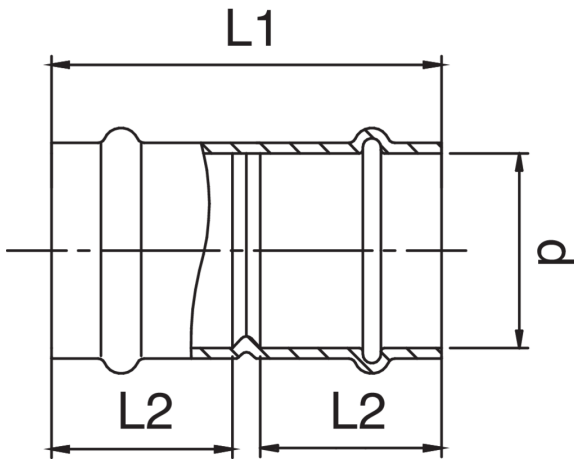

## Technische Spezifikationen

D	BAG	MASTER BOX	CODE	L1	L2
12	10	300	RS9270012012000	40	18
15	10	200	RS9270015015000	49	22
18	10	150	RS9270018018000	52	23
22	10	100	RS9270022022000	53	24
28	10	60	RS9270028028000	57	25
35	5	40	RS9270035035000	62	26
42	5	25	RS9270042042000	78	36
54	1	15	RS9270054054000	93	40