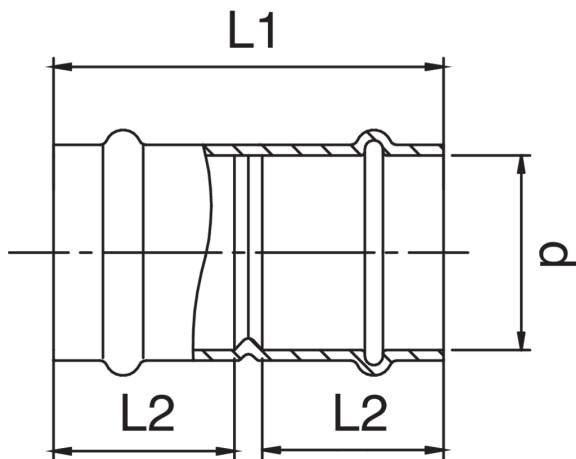

## Technische Spezifikationen

D	BAG	MASTER BOX	CODE	L1	L2
12	10	300	RS9270012012000	40	18
15	10	200	RS9270015015000	49	22
18	10	150	RS9270018018000	52	23
22	10	100	RS9270022022000	53	24
28	10	60	RS9270028028000	57	25
35	5	40	RS9270035035000	62	26
42	5	25	RS9270042042000	78	36
54	1	15	RS9270054054000	93	40