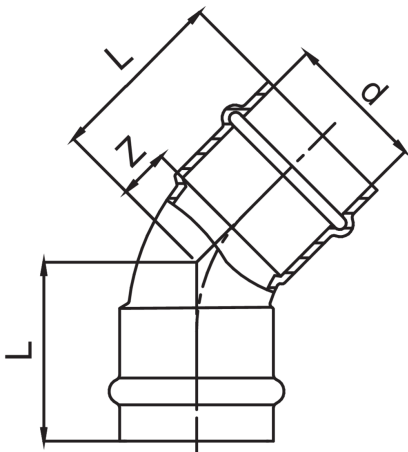

Bogen 45° l/l aus Kupfer.

## Technische Spezifikationen

D	BAG	MASTER BOX	CODE	L	Z
12	10	250	RS9041012012000	25	7
15	10	200	RS9041015015000	29	7
18	10	150	RS9041018018000	31	8
22	10	80	RS9041022022000	34	10
28	5	60	RS9041028028000	38	13
35	5	40	RS9041035035000	43	17
42	5	20	RS9041042042000	53	17
54	1	10	RS9041054054000	68	28