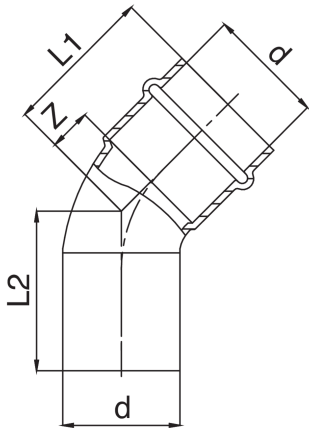

Bogen 45° I/A aus Kupfer.

Technische Spezifikationen

D	BAG	MASTER BOX	CODE	L1	L2	Z
12	10	250	RS9040012012000	25	26	7
15	10	200	RS9040015015000	29	30	7
18	10	150	RS9040018018000	31	32	8
22	10	100	RS9040022022000	34	36	10
28	5	60	RS9040028028000	38	40	13
35	5	40	RS9040035035000	43	45	17
42	5	20	RS9040042042000	53	55	17
54	1	10	RS9040054054000	68	70	28