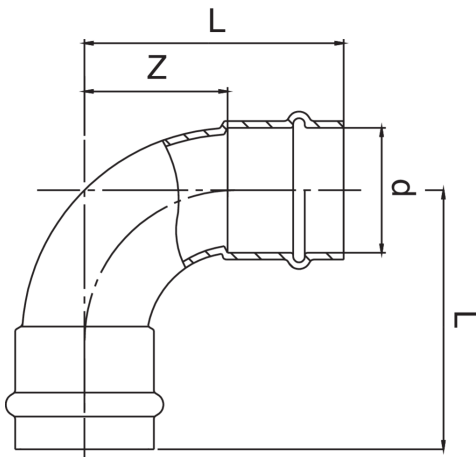

Bogen 90° I/I aus Kupfer.

Technische Spezifikationen

D	BAG	MASTER BOX	CODE	L	Z
12	10	250	RS9002012012000	33	15
15	10	150	RS9002015015000	40	18
18	10	100	RS9002018018000	45	22
22	10	60	RS9002022022000	47	23
28	5	40	RS9002028028000	59	34
35	5	30	RS9002035035000	68	42
42	1	10	RS9002042042000	87	51
54	1	7	RS9002054054000	105	65

Big-size, Artikel RR9002, ist verfügbar.

Anwendungen

DRINKING
WATER

HEATING

HVAC

GAS

COMPRESSED
AIR

FIREFIGHTING