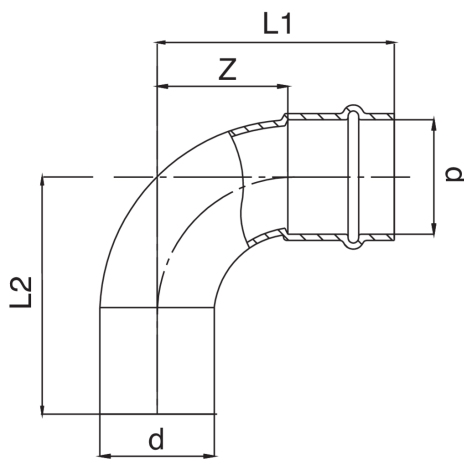

Bogen 90° I/A aus Kupfer.

## Technische Spezifikationen

D	BAG	MASTER BOX	CODE	L1	L2	Z
12	10	300	RS9001012012000	33	34	15
15	10	200	RS9001015015000	40	42	18
18	10	150	RS9001018018000	45	47	22
22	10	80	RS9001022022000	51	52	27
28	5	40	RS9001028028000	59	61	34
35	5	30	RS9001035035000	68	70	42
42	1	10	RS9001042042000	87	88	51
54	1	7	RS9001054054000	105	107	65