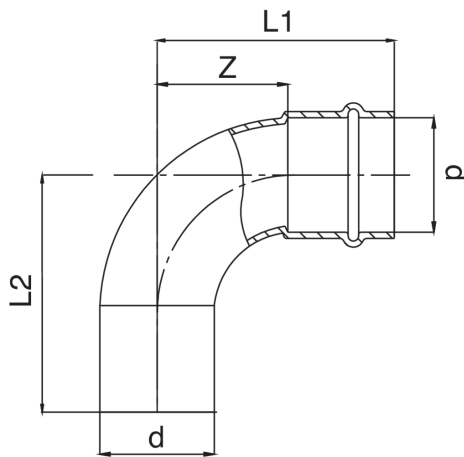

Bogen 90° I/A aus Kupfer.

## Technische Spezifikationen

D	BAG	MASTER BOX	CODE	L1	L2	Z
12	10	300	RS9001012012000	33	34	15
15	10	200	RS9001015015000	40	42	18
18	10	150	RS9001018018000	45	47	22
22	10	80	RS9001022022000	51	52	27
28	5	40	RS9001028028000	59	61	34
35	5	30	RS9001035035000	68	70	42
42	1	10	RS9001042042000	87	88	51
54	1	7	RS9001054054000	105	107	65