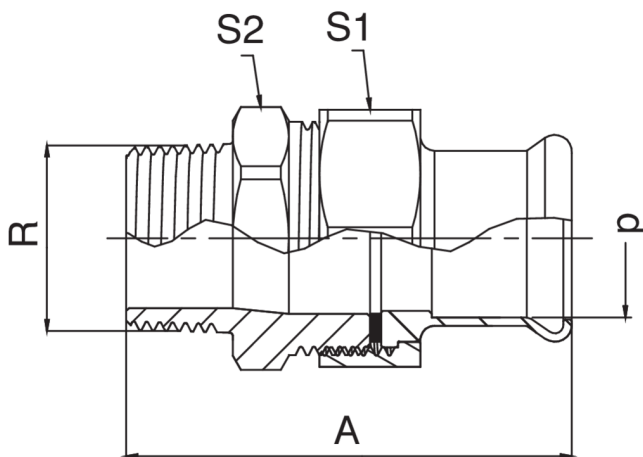

Rohrverschraubung I mit A Gewinde flachdichtend.

**NEW**

## Technische Spezifikationen

D x R	BAG	MASTER BOX	CODE	A	S1	S2
15 x 1/2"	5	50	CMF341A12015000	70	24	27
15 x 3/4"	5	50	CMF341A34015000	65	30	30
18 x 1/2"	5	30	CMF341A12018000	70	30	30
18 x 3/4"	5	50	CMF341A34018000	75	30	30
22 x 1/2"	5	30	CMF341A12022000	78	30	30
22 x 3/4"	5	50	CMF341A34022000	82	30	30
22 x 1"	5	50	CMF341B01022000	77	37	34
28 x 1"	5	30	CMF341B01028000	77	46	45
35 x 1"1/4	5	15	CMF341B14035000	85	52	50
42 x 1"1/2	1	10	CMF341B12042000	95	64	60
54 x 2"	1	8	CMF341C02054000	100	85	75