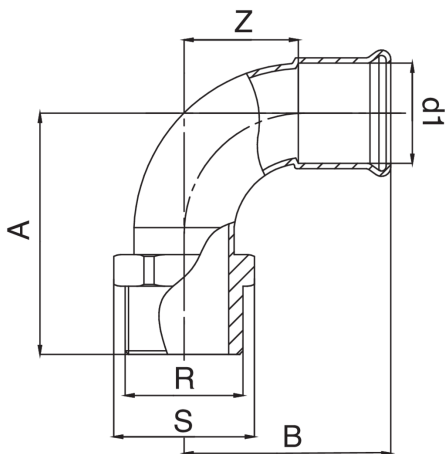

Bogen mit A Gewinde.

NEW

Technische Spezifikationen

D1 X R	BAG	MASTER BOX	CODE	A	B	S	Z
15 x 3/8"	10	100	CM0F92A38015000	43	36	21	16
15 x 1/2"	10	100	CM0F92A12015000	46	36	21	16
18 x 1/2"	10	80	CM0F92A12018000	50	40	21	20
22 x 3/4"	10	80	CM0F92A34022000	50	46	27	23
28 x 1"	5	30	CM0F92B01028000	66	58	34	35
35 x 1"1/4	5	20	CM0F92B14035000	72	61	42	31
35 x 1"1/2	1	15	CM0F92B12035000	74	61	50	31
42 x 1"1/2	5	15	CM0F92B12042000	80	81	50	51
54 x 2"	1	8	CM0F92C02054000	110	95	60	60