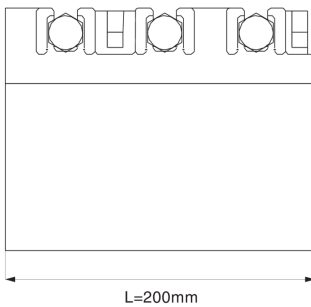

5T8500

Reparaturschelle 3 Schrauben.

NEW

Technische Spezifikationen

MISURA - SIZE	BOX	CODE	L	PN	KG
108 - 118	1	5T8500108	200	23	4,15
114 - 126	1	5T8500114	200	22,5	4,21
126 - 138	1	5T8500126	200	21,5	4,30
140 - 153	1	5T8500140	200	20	4,40
150 - 162	1	5T8500150	200	19	4,47
162 - 174	1	5T8500162	200	17	4,56
168 - 182	1	5T8500168	200	16,5	4,61
210 - 223	1	5T8500174	200	13	4,91
174 - 186	1	5T8500186	200	16	4,64
198 - 210	1	5T8500198	200	13,5	4,82
186 - 198	1	5T8500210	200	15	4,73
316 - 328	1	5T8500316	200	7	5,67
48 - 56	1	5T850048	200	32	3,69
56 - 64	1	5T850056	200	31	3,72
60 - 68	1	5T850060	200	30	3,73
68 - 78	1	5T850068	200	29	3,91
78 - 88	1	5T850078	200	28	3,97
88 - 98	1	5T850088	200	26	4,01
98 - 108	1	5T850098	200	25	4,08