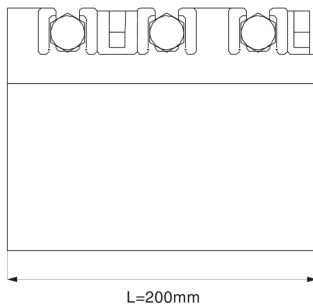

5T8500

Reparaturschelle 3 Schrauben.

NEW

Technische Spezifikationen

MISURA - SIZE	BOX	CODE	L	PN	KG
108 - 118	1	5T8500108	200	23	4,15
114 - 126	1	5T8500114	200	22,5	4,21
126 - 138	1	5T8500126	200	21,5	4,30
140 - 153	1	5T8500140	200	20	4,40
150 - 162	1	5T8500150	200	19	4,47
162 - 174	1	5T8500162	200	17	4,56
168 - 182	1	5T8500168	200	16,5	4,61
210 - 223	1	5T8500174	200	13	4,91
174 - 186	1	5T8500186	200	16	4,64
198 - 210	1	5T8500198	200	13,5	4,82
186 - 198	1	5T8500210	200	15	4,73
316 - 328	1	5T8500316	200	7	5,67
48 - 56	1	5T850048	200	32	3,69
56 - 64	1	5T850056	200	31	3,72
60 - 68	1	5T850060	200	30	3,73
68 - 78	1	5T850068	200	29	3,91
78 - 88	1	5T850078	200	28	3,97
88 - 98	1	5T850088	200	26	4,01
98 - 108	1	5T850098	200	25	4,08