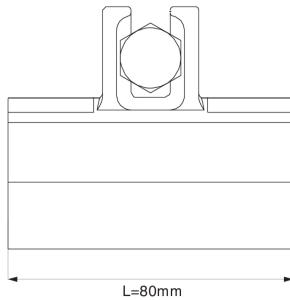

Technische Spezifikationen

MISURA - SIZE	BOX	CODE	PN	L	KG
21 - 25	5	5T050021	35	80	0,24
26 - 30	5	5T0200126	35	80	0,25
29 - 33	5	5T050029	35	80	0,25
33 - 37	5	5T050033	30	80	0,26
38 - 42	5	5T050038	30	80	0,28
42 - 45	5	5T050042	25	80	0,28
44 - 48	5	5T050044	25	80	0,29
48 - 51	5	5T050048	25	80	0,30
50 - 54	5	5T050050	22	80	0,30
55 - 60	5	5T050055	22	80	0,31
60 - 64	5	5T050060	20	80	0,44
65 - 69	1	5T050065	20	80	0,44
69 - 73	1	5T050069	20	80	0,45
71 - 76	1	5T050071	18	80	0,46
76 - 82	1	5T050076	18	80	0,47
82 - 87	1	5T050082	15	80	0,49
87 - 93	1	5T050087	15	80	0,50

Anwendungen