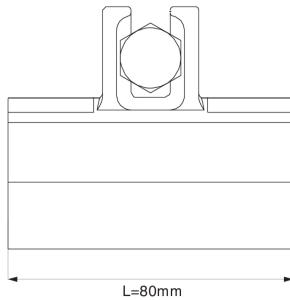

## 5T0500

Reparaturschelle 1 Schraube.

**NEW**

### Technische Spezifikationen

MISURA - SIZE	BOX	CODE	PN	L	KG
21 - 25	5	5T050021	35	80	0,24
26 - 30	5	5T0200126	35	80	0,25
29 - 33	5	5T050029	35	80	0,25
33 - 37	5	5T050033	30	80	0,26
38 - 42	5	5T050038	30	80	0,28
42 - 45	5	5T050042	25	80	0,28
44 - 48	5	5T050044	25	80	0,29
48 - 51	5	5T050048	25	80	0,30
50 - 54	5	5T050050	22	80	0,30
55 - 60	5	5T050055	22	80	0,31
60 - 64	5	5T050060	20	80	0,44
65 - 69	1	5T050065	20	80	0,44
69 - 73	1	5T050069	20	80	0,45
71 - 76	1	5T050071	18	80	0,46
76 - 82	1	5T050076	18	80	0,47
82 - 87	1	5T050082	15	80	0,49
87 - 93	1	5T050087	15	80	0,50