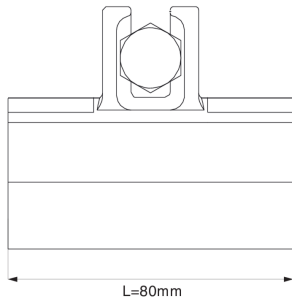

5T0500

Reparaturschelle 1 Schraube.

NEW

Technische Spezifikationen

MISURA - SIZE	BOX	CODE	PN	L	KG
21 - 25	5	5T050021	35	80	0,24
26 - 30	5	5T0200126	35	80	0,25
29 - 33	5	5T050029	35	80	0,25
33 - 37	5	5T050033	30	80	0,26
38 - 42	5	5T050038	30	80	0,28
42 - 45	5	5T050042	25	80	0,28
44 - 48	5	5T050044	25	80	0,29
48 - 51	5	5T050048	25	80	0,30
50 - 54	5	5T050050	22	80	0,30
55 - 60	5	5T050055	22	80	0,31
60 - 64	5	5T050060	20	80	0,44
65 - 69	1	5T050065	20	80	0,44
69 - 73	1	5T050069	20	80	0,45
71 - 76	1	5T050071	18	80	0,46
76 - 82	1	5T050076	18	80	0,47
82 - 87	1	5T050082	15	80	0,49
87 - 93	1	5T050087	15	80	0,50