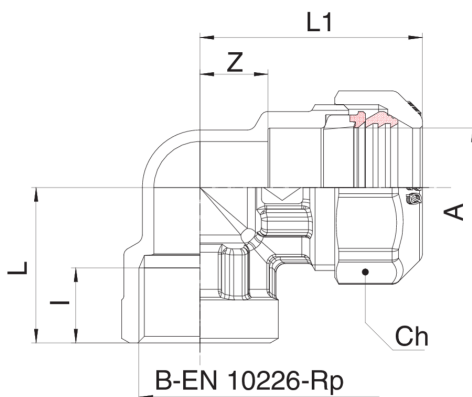

**571100**

Winkelanschlussverschraubung IG mit Klemmring aus Messing.

**NEW**

## Technische Spezifikationen

A X B	BOX	MASTER BOX	CODE	I	CH	L	L1	Z
20 x 1/2"	20	80	5711002004	15	34	42,5	33,5	12
25 x 3/4"	15	60	5711002505	16,3	41	51	39,25	17,5
32 x 3/4"	10	40	5711003205	16,3	51	58	44	18
32 x 1"	10	40	5711003206	19,1	51	58	47	18
40 x 1 1/4"	4	16	5711004007	21,4	59	73,5	56,5	23
50 x 1 1/2"	2	8	5711005008	21,4	70	84,5	62,5	28,5
63 x 2"	5	10	5711006310	25,7	87	100	76	36
75 x 2 1/2" <sup>1</sup>	2	4	5711007512	30	-	113	75	38
90 x 3" <sup>1</sup>	1	2	5711009014	33	-	130	85	40
110 x 4" <sup>1</sup>	-	1	57110011018	36	-	157	100	42