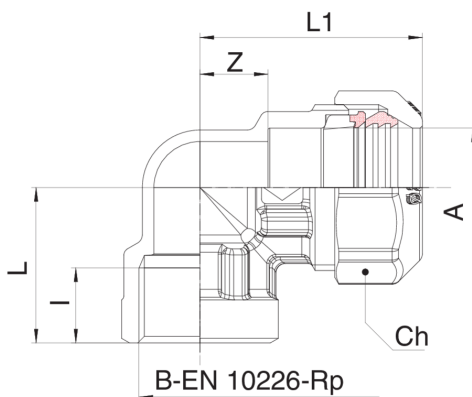

571100

Winkelanschlussverschraubung IG mit Klemmring aus Messing.

NEW

Technische Spezifikationen

A X B	BOX	MASTER BOX	CODE	I	CH	L	L1	Z
20 x 1/2"	20	80	5711002004	15	34	42,5	33,5	12
25 x 3/4"	15	60	5711002505	16,3	41	51	39,25	17,5
32 x 3/4"	10	40	5711003205	16,3	51	58	44	18
32 x 1"	10	40	5711003206	19,1	51	58	47	18
40 x 1 1/4"	4	16	5711004007	21,4	59	73,5	56,5	23
50 x 1 1/2"	2	8	5711005008	21,4	70	84,5	62,5	28,5
63 x 2"	5	10	5711006310	25,7	87	100	76	36
75 x 2 1/2" ¹	2	4	5711007512	30	-	113	75	38
90 x 3" ¹	1	2	5711009014	33	-	130	85	40
110 x 4" ¹	-	1	57110011018	36	-	157	100	42

¹ With flange.

Anwendungen